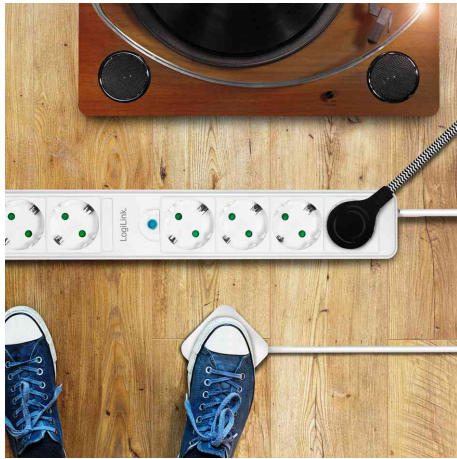

### Steckdosenleiste, 6-fach, davon 4 mit Fußschalter

Ideale Stromverlängerung für schwer zugängliche Steckdosen

- aus hoch schlagfestem Polycarbonat
- mit erhöhtem Berührungsschutz
- LED-Poweranzeige an Fußschalter und Steckdosenleiste
- mit abgewinkeltem Schutzkontakt-Stecker
- Anordnung der Schutzkontakt-Kupplungen im 45°-Winkel
- 4x Schutzkontaktkupplungen CEE 7/3 - Steuerung per Fußschalter
- 2x Schutzkontaktkupplungen CEE 7/3 - permanent eingeschaltet
- max. Anschlusswert: 230 V / 16 A, max. 3.500 Watt
- Kabelspezifikation: H05VV-F 3G 1,5 mm<sup>2</sup>
- Maße: (B)338 x (T)54,8 x (H)42,6 mm
- Maße Fußschalter: (B)70 x (T)70 x (H)31,5 mm
- für den Markt: D / NL / A / L

#### Anwendungsbeispiele:

- die eigentliche Steckdosenleiste clever versteckt werden

Steckdosenleiste, 6-fach

Symbolbild: zeigt das Produkt in der Anwendung

Symbolbild: zeigt das Produkt in der Anwendung

Symbolbild: zeigt das Produkt in der Anwendung

Produkt	Ausführung	Länge	Farbe	Hersteller-Nummer	Bestell-Nummer
Steckdosenleiste mit Fußschalter	6-fach	Kabellänge: 1,5 m	weiß	LPS271	11117524