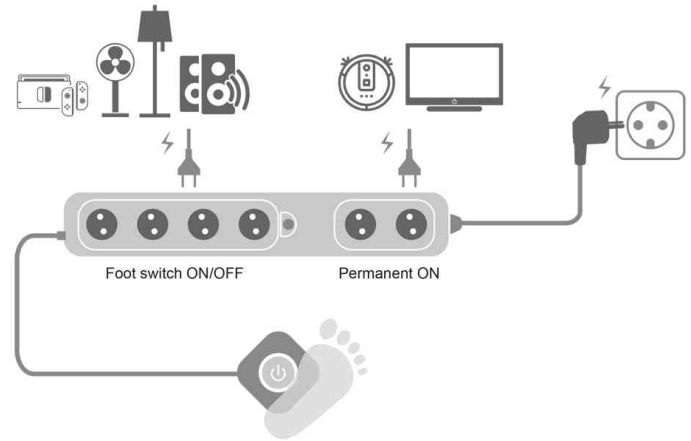

### Steckdosenleiste, 6-fach, davon 4 mit Fußschalter

Ideale Stromverlängerung für schwer zugängliche Steckdosen

- aus hoch schlagfestem Polycarbonat
- mit erhöhtem Berührungsschutz
- LED-Poweranzeige an Fußschalter und Steckdosenleiste
- mit abgewinkeltem Schutzkontakt-Stecker
- Anordnung der Schutzkontakt-Kupplungen im 45°-Winkel
- 4x Schutzkontaktkupplungen CEE 7/3 - Steuerung per Fußschalter
- 2x Schutzkontaktkupplungen CEE 7/3 - permanent eingeschaltet
- max. Anschlusswert: 230 V / 16 A, max. 3.500 Watt
- Kabelspezifikation: H05VV-F 3G 1,5 mm<sup>2</sup>
- Maße: (B)338 x (T)54,8 x (H)42,6 mm
- Maße Fußschalter: (B)70 x (T)70 x (H)31,5 mm
- für den Markt: D / NL / A / L

#### Anwendungsbeispiele:

- die eigentliche Steckdosenleiste clever versteckt werden

Steckdosenleiste, 6-fach

Symbolbild: zeigt das Produkt in der Anwendung

Symbolbild: zeigt das Produkt in der Anwendung

Symbolbild: zeigt das Produkt in der Anwendung