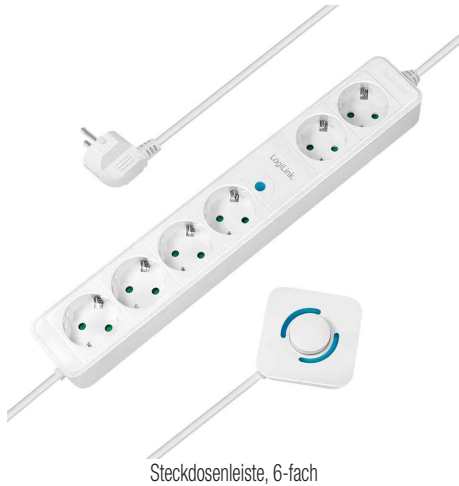

### Steckdosenleiste, 6-fach, davon 4 mit Fußschalter

Ideale Stromverlängerung für schwer zugängliche Steckdosen

- aus hoch schlagfestem Polycarbonat
- mit erhöhtem Berührungsschutz
- LED-Poweranzeige an Fußschalter und Steckdosenleiste
- mit abgewinkeltem Schutzkontakt-Stecker
- Anordnung der Schutzkontakt-Kupplungen im 45°-Winkel
- 4x Schutzkontaktkupplungen CEE 7/3 - Steuerung per Fußschalter
- 2x Schutzkontaktkupplungen CEE 7/3 - permanent eingeschaltet
- max. Anschlusswert: 230 V / 16 A, max. 3.500 Watt
- Kabelspezifikation: H05VV-F 3G 1,5 mm<sup>2</sup>
- Maße: (B)338 x (T)54,8 x (H)42,6 mm
- Maße Fußschalter: (B)70 x (T)70 x (H)31,5 mm
- für den Markt: D / NL / A / L

#### Anwendungsbeispiele:

- die eigentliche Steckdosenleiste clever versteckt werden

Steckdosenleiste, 6-fach

Symbolbild: zeigt das Produkt in der Anwendung

Symbolbild: zeigt das Produkt in der Anwendung

Symbolbild: zeigt das Produkt in der Anwendung

Produkt	Ausführung	Länge	Farbe	Hersteller-Nummer	Bestell-Nummer
Steckdosenleiste mit Fußschalter	6-fach	Kabellänge: 1,5 m	weiß	LPS271	11117524