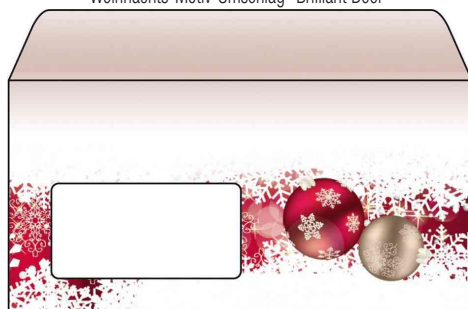

## Weihnachts-Motiv-Umschlag, DIN lang, mit Fenster links

- mit gerader gummierter Kappe zum sicheren Verschließen
- mit Innendruck zur Verhinderung der Durchsicht
- für Inkjet-, Laserdrucker & Kopierer geeignet
- Spezialpapier, 90 g/qm
- Abgabe nur in ganzen VE's
- für den Markt: D / L / A

### Anwendungsbeispiele:

- perfekt für Ihre Weihnachts-Post

Weihnachts-Motiv-Umschlag "Brilliant Deer"

Weihnachts-Motiv-Umschlag "Brilliant Star"

Weihnachts-Motiv-Umschlag "Frozen Stars"

Weihnachts-Motiv-Umschlag "Frozen"