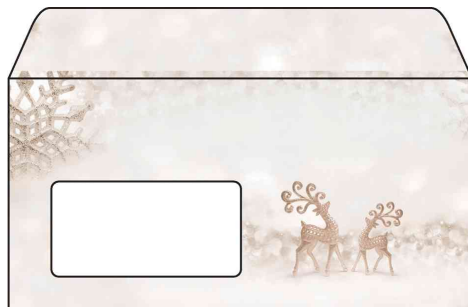

## Weihnachts-Motiv-Umschlag, DIN lang, mit Fenster links

- mit gerader gummierter Kappe zum sicheren Verschließen
- mit Innendruck zur Verhinderung der Durchsicht
- für Inkjet-, Laserdrucker & Kopierer geeignet
- Spezialpapier, 90 g/qm
- Abgabe nur in ganzen VE's
- für den Markt: D / L / A

### Hinweis: Weihnachtspost ganz einfach & schnell online gestalten:

Das Online-Tool print@web ermöglicht es Ihnen ganz ohne Installation oder Software-Download überall Weihnachts-Papiere, -Karten und -Etiketten online unter [www.sigel.de](http://www.sigel.de) mit PC zu gestalten und mit Ihrem Drucker auszudrucken. Zudem stehen weihnachtliche Textvorschläge, Weihnachts-Clip-Arts & -Fotos zur freien Verfügung. Ausgezeichnet auch für den Seriendruck geeignet.

### Anwendungsbeispiele:

- perfekt für Ihre Weihnachts-Post

Weihnachts-Motiv-Umschlag "Brilliant Deer"

Weihnachts-Motiv-Umschlag "Brilliant Star"

Weihnachts-Motiv-Umschlag "Frozen Stars"

Weihnachts-Motiv-Umschlag "Frozen"