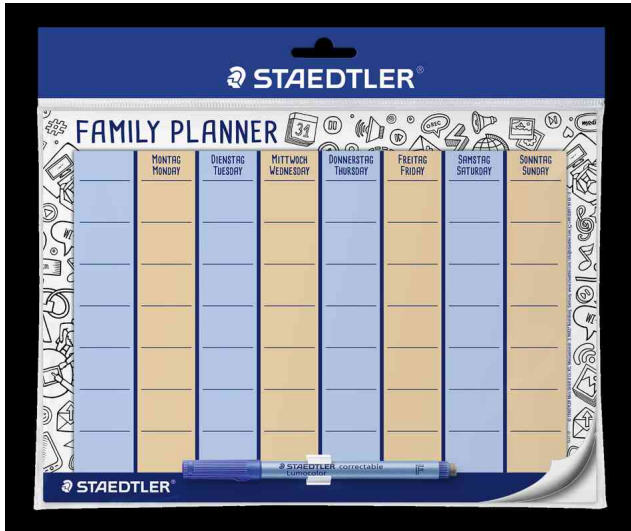

**STAEDTLER®**

## Familienplaner-Set Lumocolor

- Format: DIN A4
- selbsthaftend auf allen trockenen und glatten Flächen
- inkl. 1 Lumocolor correctable NonPermanent-Marker 305F in Blau und einer Stiftklemme
- Wochentage Montag bis Sonntag
- 2-sprachig: deutsch, englisch

### Anwendungsbeispiele:

- ideal zur Organisation der gesamten Familie und zum Planen gemeinsamer Aktivitäten

Familienplaner-Set Lumocolor

Familienplaner-Set Lumocolor - Rückansicht

Produkt

Familienplaner-Set Lumocolor