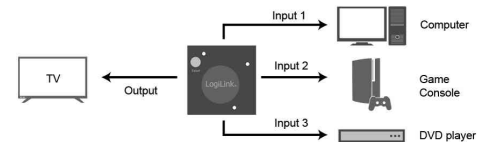

LogiLink®

Full HD Mini HDMI Switch, 3-fach

- ermöglicht das automatische Umschalten zwischen 3 HDMI-Signalquellen an einem Bildschirm
- konform zu HDMI 1.3 mit einer Bandbreite von 2,5 Gbit/s bei 250 MHz pro Leitung (7 Gbit/s gesamt)
- Eingang: 3x HDMI-A Kupplung
- Ausgang: 1x HDMI-A Kupplung
- unterstützt Full HD 1080p/60 Hz und Full 3D
- keine externe Stromversorgung erforderlich
- unterstützt 36 bit Deep Color (12 bit pro Kanal)
- unterstützt HDCP Pass-Through
- unterstützt DDC und CEC Funktionalität
- Unterstützung von unkomprimiertem Audio wie LPCM7.1
- unterstützt komprimierte Audiodaten wie DTS, Dolby Digital (einschließlich DTS-HD Master Audio und Dolby TrueHD)
- ABS-Gehäuse
- Maße: (B)50 x (T)50 x (H)15 mm

Anwendungsbeispiele:

- zum Anschluss von bis zu 3 Eingabegeräten, z.B Receiver, DVD Player, TV Receiver, Spielekonsole an einem Fernseher oder Beamer

Full HD Mini HDMI Switch, 3-fach

Symbolbild: zeigt die Anschlüsse