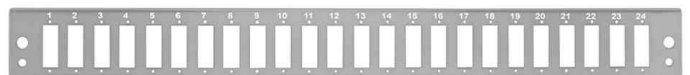

19" LWL Spleißbox, Leergehäuse

- ausziehbares Gehäuse aus Stahlblech
- geeignet für bis zu 24 Ports, z.B. LC-Duplex oder SC-Simplex
- geeignet für vorkonfektionierte Kabel oder Vorort-Montage
- modulares Design, ohne Frontblende, Pigtails und Adapter
- 1 HE
- Maße: (B)480 x (T)243 x (H)44 mm
- Befestigungsmaterial, PG-Verschraubungen und Kabelbinder im Lieferumfang

Anwendungsbeispiele:

- platzsparende einfache Installation im 19" Verteiler

19" LWL Spleißbox, Leergehäuse, lichtgrau

19" LWL Spleißbox, Leergehäuse, schwarz

Zubehör: Frontblende, LC-Duplex oder SC-Simplex, schwarz

Zubehör: Frontblende, SC-Duplex oder LC-Quad, lichtgrau

Produkt	Ausführung	Ports	Farbe	VE	Hersteller-Nummer	Bestell-Nummer
19" LWL Spleißbox, ausziehbar			lichtgrau (RAL7035) schwarz (RAL9005)		FB0001G FB0001B	11117274 11117273
Zubehör: Frontblende	LC-Duplex oder SC-Simplex	24	lichtgrau		FB2401G	11117270
		24	schwarz		FB2401B	11117269
	SC-Duplex oder LC-Quad	24	lichtgrau		FB2402G	11117272
		24	schwarz		FB2402B	11117271