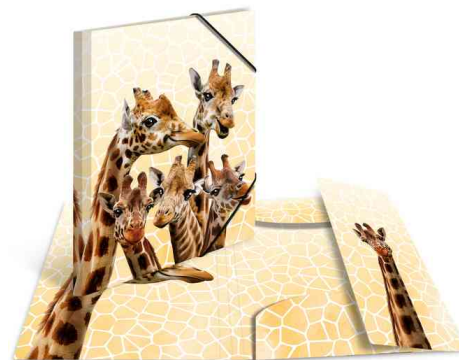

Eckspannermappe "Exotische Tiere", DIN A4

- Sammelmappe aus stabilem PP-Kunststoff
- 3 bedruckte Einschlagklappen
- mit Gummizug-Eckspanner

Anwendungsbeispiele:

- zum Ablegen und Mitnehmen von Dokumenten und losem Schriftgut

Für wen geeignet:

- Schüler

Affenbande

Erdmännchentruppe

Giraffenfreunde

Koalafamilie

Tropendique

Produkt	Ausführung	Format	Farbe	VE	Hersteller- Nummer	Bestell- Nummer
Eckspannermappe "Affenbande"	PP	A4	Tier-Motiv		19960	6501698
Eckspannermappe "Erdmännchentruppe"	PP	A4	Tier-Motiv		19961	6501699
Eckspannermappe "Giraffenfreunde"	PP	A4	Tier-Motiv		19957	6501695
Eckspannermappe "Koalafamilie"	PP	A4	Tier-Motiv		19958	6501696
Eckspannermappe "Tropendique"	PP	A4	Tier-Motiv		19959	6501697