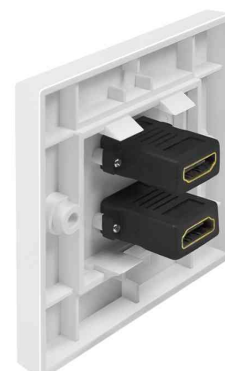

Anschlussdose HDMI, 2x HDMI, Rückansicht

Produkt	Ausführung	Hersteller- Nummer	Bestell- Nummer
Anschlussdose HDMI	1 x HDMI Kupplung	AH0017	11117185
	2 x HDMI Kupplung	AH0018	11117186