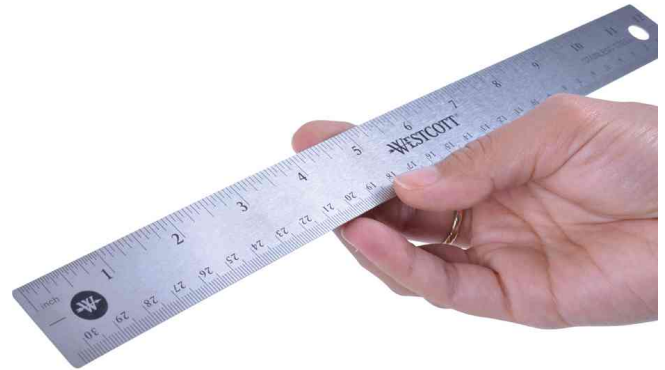

WESTCOTT
Since 1872®

Metall-Lineal mit Kork-Rückseite

- flexibel und unzerbrechlich
- einseitig bedruckt
- rutschfeste Kork-Rückseite
- mm-, cm- & inch-Einteilung
- mit Aufhängeloch

Metall-Lineal mit Kork-Rückseite

Metall-Lineal mit Kork-Rückseite

Metall-Lineal mit Kork-Rückseite

Symbolbild: zeigt das Produkt in der Anwendung

Produkt	Ausführung	Länge	Material	Farbe	VE	Hersteller- Nummer	Bestell- Nummer
Metall-Lineal mit Kork-Rückseite	ohne Griff	300 mm	Metall	silber		E-10415 00	62350361