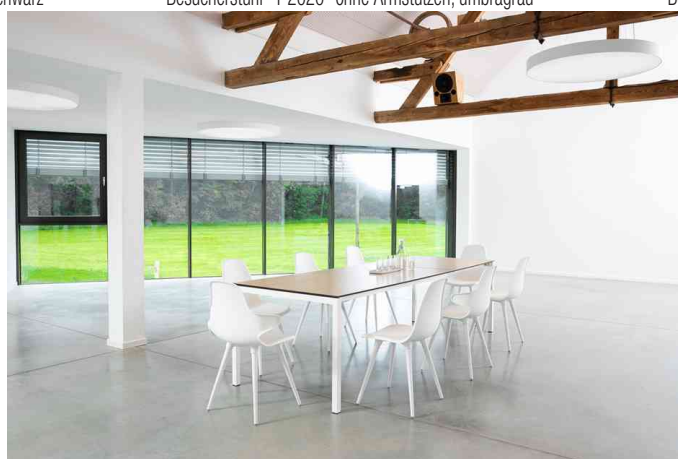

Symbolbild: zeigt das Produkt in Anwendung

Produkt	Ausführung	Sitzbezug	Sitzfarbe	Tragkraft	Hersteller-Nummer	Bestell-Nummer
Besucherstuhl "T 2020", Kunststoff	ohne Armstützen	Kunststoff	schwarz	110 kg	FZ10SS-2	77240377
		Kunststoff	umbragrau	110 kg	FZ10GG-2	77240379
	ohne Armstützen	Kunststoff	weiß	110 kg	FZ10WW-2	77240378