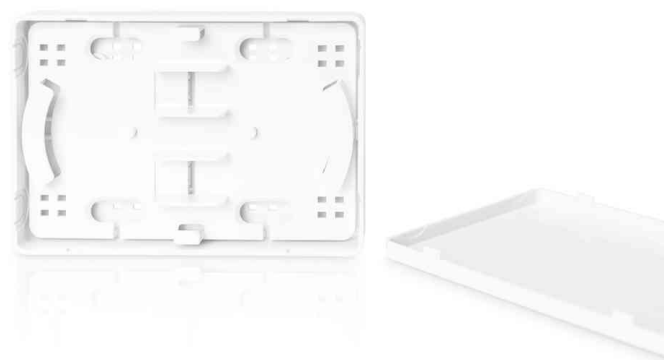

**DIGITUS®****FTTH Mikro Spleißbox**

- geeignet für 4 x SC Simplex oder 4 x LC Duplex Verbinder / Kupplungen
- Kabeleinführungen 2 x je Seite oder rückseitig möglich
- inklusive Montagematerial, Kabeldurchführungstüllen & Spleißhalterung
- Maße: (B)110 x (T)160 x (H)30 mm
- Gewicht: 179 g (Basisplatte, Mittelplatte, Deckel)
- Farbe: RAL 7035 (Lichtgrau)

**Lieferumfang:**

- 4 x Kabeleinführungstüllen
- 4 x Kabelbinder
- 2 x Kabelklammer mit Klebepad
- Montageanleitung

**Anwendungsbeispiele:**

- geeignet für Spleiß- oder Steckverbindungen
- geeignet für Wandmontage

FTTH Mikro Spleißbox

FTTH Mikro Spleißbox, Innenansicht

Produkt	Ausführung	Ports	Farbe	Hersteller- Nummer	Bestell- Nummer
FTTH Mikro Spleißbox	SC Simplex / LC Duplex	4	grau	DN-931091	11007487