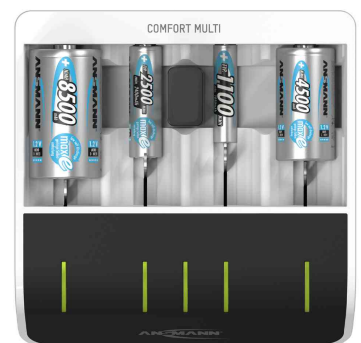

Symbolbild: zeigt das Produkt in der Anwendung

Produkt	Ausführung	Hersteller-Nummer	Bestell-Nummer
Schnell-Ladegerät Comfort Multi	unbestückt	1001-0093	18005928