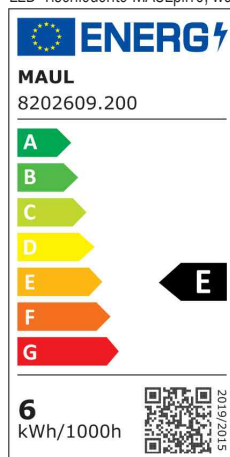

Extrem sparsam: Moderne LED-Technik

Technisches Sicherheitskonzept Made by MAUL

- **Lichtquelle:** Dieses Produkt enthält eine Lichtquelle der Energieeffizienzklasse E (Spektrum A bis G)
 - Austausch Lichtquelle und Betriebsgerät möglich
 - Leistung: 5 W
 - Gewichteter Energieverbrauch (je Lichtquelle): 6 kWh / 1000 h
 - Lichtstrom (je Lichtquelle): 726 Lumen
 - Farbtemperatur (je Lichtquelle): 3000 Kelvin (neutralweiß)
 - Max. Beleuchtungsstärke: 1120 Lux (Messabstand 35 cm)
 - Farbwiedergabeindex (Ra) (je Lichtquelle): 81
 - Lebensdauer (je Lichtquelle): 50.000 Stunden
 - Eurostecker-Netzteil
- 4-Stufen-dimmer
 - Arm aus Metall mit gummierter Oberfläche
 - Leuchtenkopf aus Aluminium, Länge 320 mm, dreh- und neigbar
 - Armlänge 365 mm
 - stabiler Standfuß 167 x 120 mm, aus Kunststoff mit Beschwerungseinlage
 - bequeme Touchfeld-Bedienung: Schalter am Leuchtenfuß
 - Kabellänge: 1,5 m
 - Schutzklasse II

LED-Tischleuchte MAULpirro, schwarz

LED-Tischleuchte MAULpirro, weiß

Symbolbild: zeigt das Produkt in Anwendung

Detailansicht

| Produkt | Ausführung | Farbe | Leistung | Farbtemperatur | Spannung Leuchtmittel | EEK | Hersteller-Nummer | Bestell-Nummer |
|----------------------------|------------|-----------------|------------------|------------------|------------------------|--------|--------------------|----------------------|
| LED-Tischleuchte MAULpirro | Standfuß | schwarz weiß | 5 Watt 5 Watt | 3000 K 3000 K | 220-240 V 220-240 V | E E | 8202790 8202702 | 62010079 62010290 |