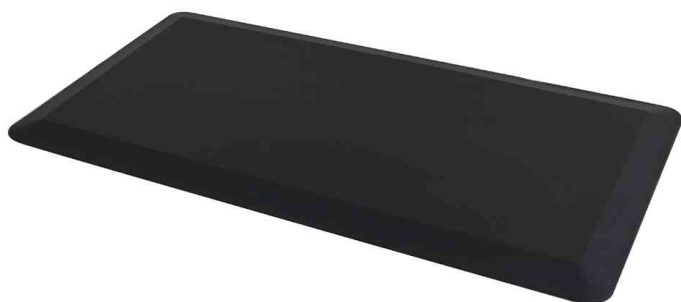

## Anti-Ermüdungsmatte MATY FLEX

- **Ergonomisch:** Die Fußmatte MATY FLEX hilft Ermüdung zu vermeiden und durch Balancieren in Bewegung zu bleiben. MATY FLEX kann den Stress und die Last auf Ihren Beinen durch langes Stehen spürbar reduzieren. So können Sie länger und bequemer im Stehen arbeiten, ohne sich müde zu fühlen
- **Wohltuend:** Jede leichte Bewegung Ihrer Füße wird flexibel von der Fußmatte begleitet. Die Muskeln unterstützen die Bewegung und bringen den Körper ins Gleichgewicht. Jede dieser Bewegungen erhöht Ihren Muskeltonus, reduziert muskuläre Verspannungen und fördert die Durchblutung
- **Für jeden Raum geeignet:** Die breite Fläche von 100 cm gibt viel Spielraum für die Fortbewegung entlang der Arbeitsfläche. MATY FLEX ist aber auch eine optimale Lösung für Leute, die stehend hinter einem Ladentisch, einem Schalter oder im Freien hinter einen Schanktisch z.B. arbeiten
- **Leicht und mobil:** Das geringe Gewicht (1,38 kg) und die umlaufende schräggeschnittene Kanten ermöglichen die Fußmatte leicht zu verrutschen oder zu tragen, ohne sich zu verschmutzen
- **Einfache Benutzung:** Die Matte kann mit oder ohne Schuhe genutzt werden und zwar stehend oder auf dem Stuhl sitzend
- **Hochwertige Materialien:** Diese bequeme Fußmatte besteht aus rutschfestem Styrol-Butadien-Kautschuk (SBR) und PU Schaum. Sie bietet eine gute Elastizität und hohe Schlagfestigkeit. Die Oberfläche ist leicht zu reinigen (z.B. mit einem feuchten Tuch)

### Anwendungsbeispiele:

- hilft Ermüdung zu vermeiden und durch Balancieren in Bewegung zu bleiben
- kann den Stress und die Last auf den Beinen durch langes Stehen spürbar reduzieren
- für langes und bequemes im Stehen arbeiten, ohne sich müde zu fühlen

Anti-Ermüdungsmatte MATY FLEX

Detail: abgeschrägte Kanten

Symbolbild: zeigt das Produkt in Anwendung

Produkt	Ausführung	Maße	Material	Farbe	Hersteller-Nummer	Bestell-Nummer
Anti-Ermüdungsmatte MATY FLEX		(B)1.000 x (T)510 mm	Styrol-Butadien-Kautschuk	schwarz	400140840	64000373