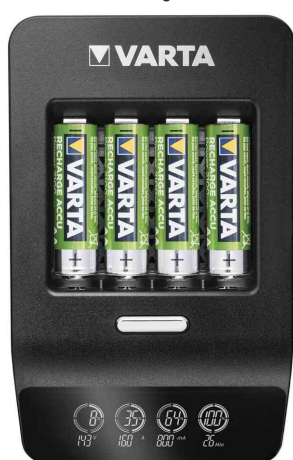

## Ladegerät "LCD Ultra Fast Charger+", für AA/AAA Akkus, bestückt mit 3 Lademodi, Einzelschachtladung und intuitivem LC-Display

- der VARTA LCD Ultra Fast Charger+ ist mit 4x AA 2100 mAh Akkus, einem 12V-Autoadapter und einem Netzteil ausgestattet
- kann innerhalb von 15 Minuten bis zu 4 AA/AAA Akkus extrem schnell aufladen (basierend auf 2x AA 1600mAh. Durchschnittlich 70% einer vollen Ladung)
- neben den drei verschiedenen Modi: Schnellladen, Laden und Auffrischen verfügt das Ladegerät über eine Einzelschacht- und Erhaltungsladung
- intuitive LCD-Anzeige, die den Ladevorgang der Akkus, die Spannung (V), den Lade- und Entladestrom (mA) und die verstrichene Zeit (min) anzeigt
- die automatische Abschaltung vervollständigt den LCD Ultra Fast Charger+

- Ladegerät mit intuitivem LC-Display
- zeigt den Ladevorgang von Akkus, die Spannung (V), den Lade- und Entladestrom (mA) und die verstrichene Zeit (min) an
- 3 Modi: Schnellladen, Laden und Auffrischen
- USB-Ausgang zum Laden von mobilen Geräten
- Einzelschachtladung für bis zu 4 AA (Mignon) /AAA (Micro) NiMH Akkus
- mit praktischer Erhaltungsladung, damit die Batterien im Ladegerät voll geladen bleiben
- weltweit einsetzbares Netzteil (100-240V)
- umfangreiche Sicherheitsfunktionen:
  - Erkennung von defekten und falschen Zellen, Minus Delta U Abschaltung, Kurzschlusschutz, Verpolungsschutz und Temperaturkontrolle

**Lieferumfang:** VARTA LCD Ultra Fast Charger+, 4x AA 2100 mAh RECHARGE ACCU Power + 12V Autoadapter und Netzteil

Ladegerät LCD Ultra Fast Charger+

Ladegerät LCD Ultra Fast Charger+, Profilsicht

Ladegerät LCD Ultra Fast Charger+, Verpackung