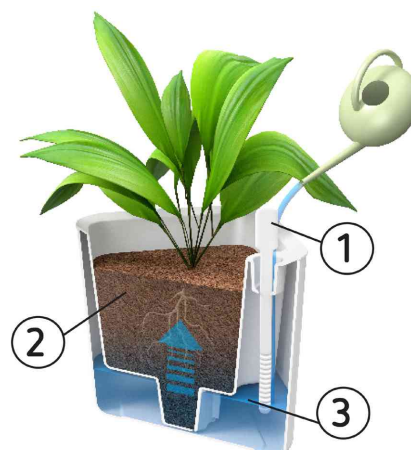

## Übertopf EDEN

- mit Selbstbewässerungssystem
- in Hochglanz-Optik
- Material: PP, zu 100 % aus recyceltem Kunststoff hergestellt

### Mit Hilfe des Selbstbewässerungssystems ist Gießen einfach!

- 1) Der Meßstab zeigt an, wann Wasser benötigt wird
- 2) Die Pflanze absorbiert genau die benötigte Menge an Wasser aus dem Behälter
- 3) Der geräumige Wasserbehälter sorgt für weniger häufiges Gießen

### Anwendungsbeispiele:

- sichert das ganze Jahr über eine frische Ernte
- Kräuter, Blumen und sogar Mini-Gemüse anbauen - auch ganz ohne grünen Daumen!

Übertopf EDEN, Höhe: 250 mm

Symbolbild: erklärt das Bewässerungssystem