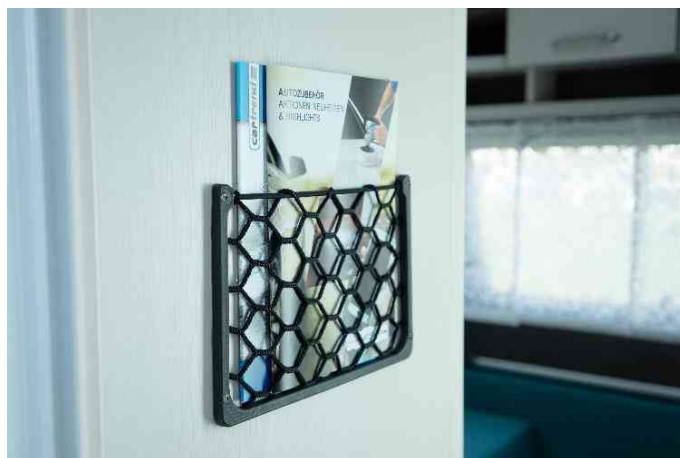

Caravan-Ablagenetz, elastisch

- mit Kunststoffrahmen
- schraubbar
- Maße: 310 x 210 mm

Anwendungsbeispiele:

- zur Aufbewahrung von Zeitschriften und Prospekten z.B. im Wohnwagen, Wohnmobil oder in Reisebussen

Caravan-Ablagenetz, elastisch

Symbolbild: zeigt das Produkt in Anwendung

Produkt	Ausführung	Maße	Farbe	VE	Hersteller- Nummer	Bestell- Nummer
Caravan-Ablagenetz, elastisch		310 x 210 mm	schwarz		10161	11580633