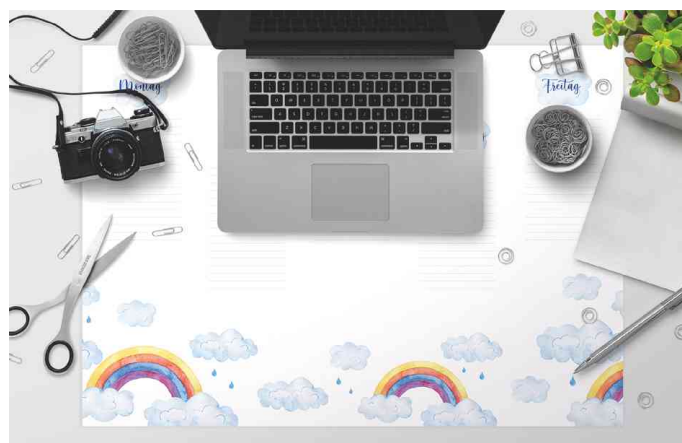

Symbolbild: zeigt das Produkt in Anwendung

Produkt	Ausführung	Maße	Material	Farbe	Hersteller-Nummer	Bestell-Nummer
Papier-Schreibunterlage "Rainbow"	blanko	(B)600 x (T)420 mm	Papier	Motiv	46659	6530285