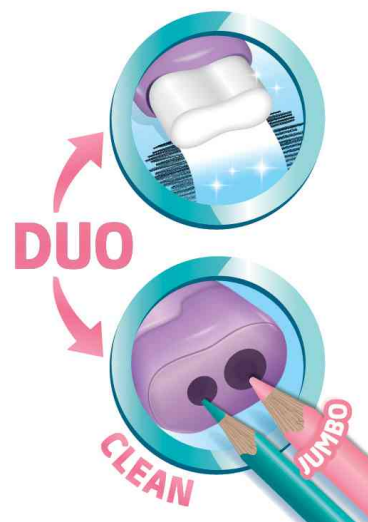

## Radierer-Spitzer-Kombi Connect Duo PASTEL, 20er Display

2-in-1: Radierer & Spitzdose in einem

- mit weichem, nachfüllbarem Radierer
- PVC-frei
- Spitzdose & Radierer mit Schutzdeckel
- Kunststoff-Spitzereinsatz
- farbig sortiert in pastellgrün, pastellviolett & pastellpink
- Maße Display: (B)160 x (T)70 x (H)132 mm

Radierer-Spitzer-Kombi Connect Duo PASTEL, 20er Display

2-in-1: Radierer & Spitzdose in einem

Produkt	Ausführung	Maße	Material	Farbe	Hersteller-Nummer	Bestell-Nummer
Radierer-Spitzer-Kombi Connect Duo PASTEL	20er Display	40,2 x 25,6 x 68,0 mm	Kunststoff	farbig sortiert	049231	82049231