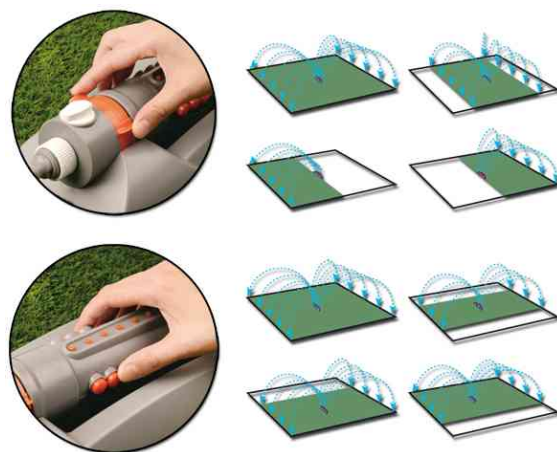

Bradas**Viereckregner WHITE LINE, 18 Düsen**

- zum Anschluss an einen Schlauch mit 1/2" Schlauchkupplung
- 18 Gummidüsen, davon 6 ein- & ausschaltbar
- Nadelstopfen für die Düsenreinigung
- Schieberegler ermöglicht eine einfache Bereichseinstellung
- Wasserdruck regulierbar
- aus Kunststoff
- mit stabilem Standfuß
- gleichmäßige Wasserverteilung
- Beregnungsfläche: max. 375 qm
- Maße: (B)440 x (T)160 mm

Anwendungsbeispiele:

- zur Beregnung von mittelgroßen Flächen

Viereckregner WHITE LINE, 18 Düsen

Viereckregner WHITE LINE, 18 Düsen

Symbolbild: zeigt das Produkt in der Anwendung

Symbolbild: zeigt das Produkt in der Anwendung

Produkt	Ausführung	Farbe	VE	Hersteller-Nummer	Bestell-Nummer
Viereckregner WHITE LINE	18 Düsen	grau / orange		WL-Z21	60030089