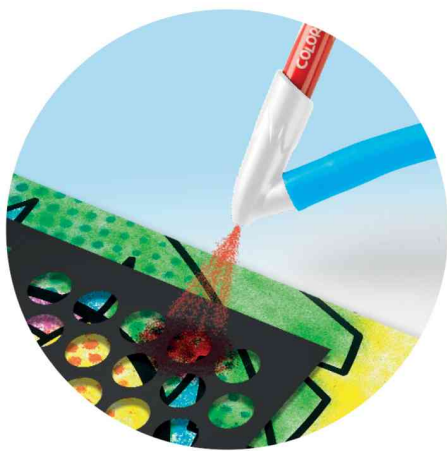

Symbolbild: zeigt das Produkt in der Anwendung