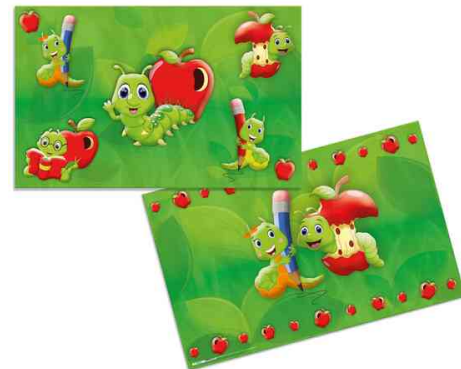

Schreibunterlage - Kleinkindermotiv

- besondere Haptik durch Softtouch-Folie
- farbenfroh und rutschfest
- aus formstabilem Karton, absolute Planlage
- Vorder- und Rückseite vollflächig bedruckt
- feucht abwischbar

Anwendungsbeispiele:

- als Unterlage auf dem Kinder-Schreibtisch
- eignet sich ebenfalls als Bastel- und Malunterlage

Bienenwiese

Dinos

Dschungel

Einhorn

Frieda & Friends

Fritz der Wurm

Kleine Farm

Sandkastenfreunde

Produkt	Ausführung	Maße	Material	Farbe	Hersteller-Nummer	Bestell-Nummer
Schreibunterlage "Einhorn"		(B)550 x (H)350 mm	Karton	Fantasie-Motiv	19692	6501803
Schreibunterlage "Fritz der Wurm"		(B)550 x (H)350 mm	Karton	Fantasie-Motiv	19648	6504252