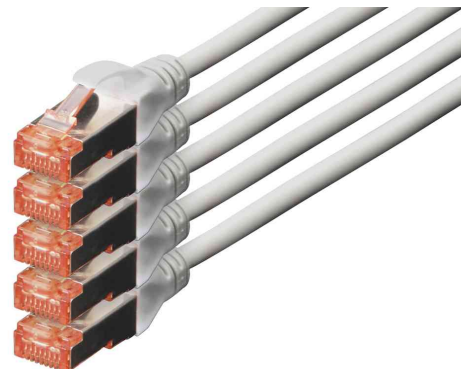

DIGITUS®

Patchkabel Kat. 6, S/FTP (PIMF), 5er Set

- **Stecker RJ45:** 2x RJ45, Kat. 6, transparent rot gefärbt, mit Metallschirmung
- **Kabel:** 4 x 2 AWG 27/7, Kat.6, twisted pair, 100 Ohm, halogenfrei
- **Kabelschirmung:** S/FTP Paare in Metallfolie und Gesamtgeflecht geschirmt
- **Mantel:** LSOH
- **Kabelbedruckung:** Längenkennzeichnung auf den Hauben
- **Belegung:** 1:1
- **Robustheit:** Stecker umspritzt mit flexibler Knickschutztülle, Knickschutztülle mit Rasthebelschutz
- **Unterstützt:** 1 Gigabit Ethernet und PoE+
- **Adern-Material:** Kupfer
- **getestet nach dem ISO / IEC 11801, DIN EN 50173, DIN EN 50288-5-1 Standard**
- **Farbe Kabel:** blau, grau (RAL 7044), grün, rot, orange, schwarz, magenta, braun, gelb, violett / **Farbe Stecker:** rot
- **hervorragend für die Benutzung in Routern, Switches, Servern und anderen aktiven oder passiven Komponenten**
- **im Polybag**

Patchkabel Kat. 6, S/FTP (PIMF), 5er Set, blau

Patchkabel Kat. 6, S/FTP (PIMF), 5er Set, gelb

Patchkabel Kat. 6, S/FTP (PIMF), 5er Set, grau

Patchkabel Kat. 6, S/FTP (PIMF), 5er Set, grün

Patchkabel Kat. 6, S/FTP (PIMF), 5er Set, rot

Patchkabel Kat. 6, S/FTP (PIMF), 5er Set, schwarz

Patchkabel Kat. 6, S/FTP (PIMF), 5er Set, weiß

Produkt	Kategorie	Schirmung	Farbe Kabel	Farbe Tülle	Länge	Eurobrandklasse	Hersteller-Nummer	Bestell-Nummer
Patchkabel	Kat.6	S/FTP	blau	blau	10,0 m		DK-1644-100-B-5	11007074
		S/FTP	gelb	gelb	10,0 m		DK-1644-100-Y-5	11007119
	Kat.6	S/FTP	grau	grau	10,0 m		DK-1644-100-5	11007054
		S/FTP	grau	grau	15,0 m		DK-1644-150-5	11007135
	Kat.6	S/FTP	grau	grau	20,0 m		DK-1644-200-5	11007148
		S/FTP	grau	grau	7,0 m		DK-1644-070-5	11007040
	Kat.6	S/FTP	grün	grün	10,0 m		DK-1644-100-G-5	11007094
		S/FTP	schwarz	schwarz	10,0 m		DK-1644-100-BL-	11007079
	Kat.6	S/FTP	weiß	weiß	10,0 m		DK-1644-100-WH5	11007099