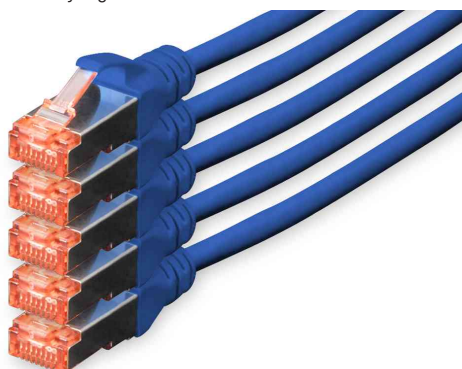

DIGITUS®

Patchkabel Kat. 6, S/FTP (PIMF), 5er Set

- **Stecker RJ45:** 2x RJ45, Kat. 6, transparent rot gefärbt, mit Metallschirmung
- **Kabel:** 4 x 2 AWG 27/7, Kat.6, twisted pair, 100 Ohm, halogenfrei
- **Kabelschirmung:** S/FTP Paare in Metallfolie und Gesamtgeflecht geschirmt
- **Mantel:** LSOH
- **Kabelbedruckung:** Längenkennzeichnung auf den Hauben
- **Belegung:** 1:1
- **Robustheit:** Stecker umspritzt mit flexibler Knickschutztülle, Knickschutztülle mit Rasthebelschutz
- **Unterstützt:** 1 Gigabit Ethernet und PoE+
- **Adern-Material:** Kupfer
- **getestet nach dem ISO / IEC 11801, DIN EN 50173, DIN EN 50288-5-1 Standard**
- **Farbe Kabel:** blau, grau (RAL 7044), grün, rot, orange, schwarz, magenta, braun, gelb, violett / **Farbe Stecker:** rot
- **hervorragend für die Benutzung in Routern, Switches, Servern und anderen aktiven oder passiven Komponenten**
- **im Polybag**

Patchkabel Kat. 6, S/FTP (PIMF), 5er Set, blau

Patchkabel Kat. 6, S/FTP (PIMF), 5er Set, gelb

Patchkabel Kat. 6, S/FTP (PIMF), 5er Set, grau

Patchkabel Kat. 6, S/FTP (PIMF), 5er Set, grün

Patchkabel Kat. 6, S/FTP (PIMF), 5er Set, rot

Patchkabel Kat. 6, S/FTP (PIMF), 5er Set, schwarz

Patchkabel Kat. 6, S/FTP (PIMF), 5er Set, weiß

Produkt	Kategorie	Schirmung	Farbe Kabel	Farbe Tülle	Länge	Eurobrandklasse	Hersteller-Nummer	Bestell-Nummer
Patchkabel	Kat.6	S/FTP	blau	blau	10,0 m		DK-1644-100-B-5	11007074
		S/FTP	gelb	gelb	10,0 m		DK-1644-100-Y-5	11007119
	Kat.6	S/FTP	grau	grau	10,0 m		DK-1644-100-5	11007054
		S/FTP	grau	grau	15,0 m		DK-1644-150-5	11007135
	Kat.6	S/FTP	grau	grau	20,0 m		DK-1644-200-5	11007148
		S/FTP	grau	grau	7,0 m		DK-1644-070-5	11007040
	Kat.6	S/FTP	grün	grün	10,0 m		DK-1644-100-G-5	11007094
		S/FTP	schwarz	schwarz	10,0 m		DK-1644-100-BL-	11007079
	Kat.6	S/FTP	weiß	weiß	10,0 m		DK-1644-100-WH5	11007099