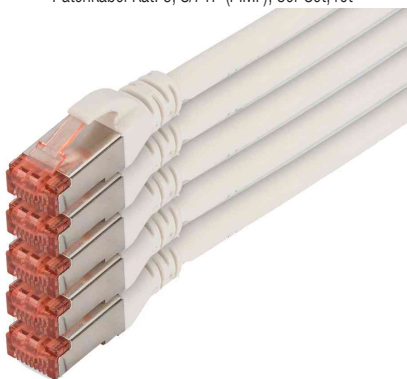

DIGITUS®

Patchkabel Kat. 6, S/FTP (PIMF), 5er Set

- **Stecker RJ45:** 2x RJ45, Kat. 6, transparent rot gefärbt, mit Metallschirmung
- **Kabel:** 4 x 2 AWG 27/7, Kat.6, twisted pair, 100 Ohm, halogenfrei
- **Kabelschirmung:** S/FTP Paare in Metallfolie und Gesamtgeflecht geschirmt
- **Mantel:** LSOH
- **Kabelbedruckung:** Längenkennzeichnung auf den Hauben
- **Belegung:** 1:1
- **Robustheit:** Stecker umspritzt mit flexibler Knickschutztülle, Knickschutztülle mit Rasthebelschutz
- **Unterstützt:** 1 Gigabit Ethernet und PoE+
- **Adern-Material:** Kupfer
- **getestet nach dem ISO / IEC 11801, DIN EN 50173, DIN EN 50288-5-1 Standard**
- **Farbe Kabel:** blau, grau (RAL 7044), grün, rot, orange, schwarz, magenta, braun, gelb, violett / **Farbe Stecker:** rot
- **hervorragend für die Benutzung in Routern, Switches, Servern und anderen aktiven oder passiven Komponenten**
- **im Polybag**

Patchkabel Kat. 6, S/FTP (PIMF), 5er Set, blau

Patchkabel Kat. 6, S/FTP (PIMF), 5er Set, gelb

Patchkabel Kat. 6, S/FTP (PIMF), 5er Set, grau

Patchkabel Kat. 6, S/FTP (PIMF), 5er Set, grün

Patchkabel Kat. 6, S/FTP (PIMF), 5er Set, rot

Patchkabel Kat. 6, S/FTP (PIMF), 5er Set, schwarz

Patchkabel Kat. 6, S/FTP (PIMF), 5er Set, weiß

Produkt	Kategorie	Schirmung	Farbe Kabel	Farbe Tülle	Länge	Eurobrandklasse	Hersteller-Nummer	Bestell-Nummer
Patchkabel	Kat.6	S/FTP	blau	blau	10,0 m		DK-1644-100-B-5	11007074
		S/FTP	gelb	gelb	10,0 m		DK-1644-100-Y-5	11007119
	Kat.6	S/FTP	grau	grau	10,0 m		DK-1644-100-5	11007054
		S/FTP	grau	grau	15,0 m		DK-1644-150-5	11007135
	Kat.6	S/FTP	grau	grau	20,0 m		DK-1644-200-5	11007148
		S/FTP	grau	grau	7,0 m		DK-1644-070-5	11007040
	Kat.6	S/FTP	grün	grün	10,0 m		DK-1644-100-G-5	11007094
		S/FTP	schwarz	schwarz	10,0 m		DK-1644-100-BL-	11007079
	Kat.6	S/FTP	weiß	weiß	10,0 m		DK-1644-100-WH5	11007099