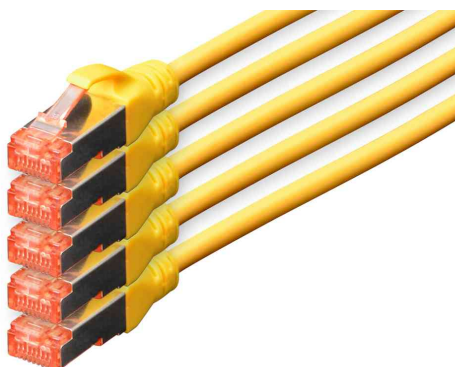

DIGITUS®

Patchkabel Kat. 6, S/FTP (PIMF), 5er Set

- **Stecker RJ45:** 2x RJ45, Kat. 6, transparent rot gefärbt, mit Metallschirmung
- **Kabel:** 4 x 2 AWG 27/7, Kat.6, twisted pair, 100 Ohm, halogenfrei
- **Kabelschirmung:** S/FTP Paare in Metallfolie und Gesamtgeflecht geschirmt
- **Mantel:** LSOH
- **Kabelbedruckung:** Längenkennzeichnung auf den Hauben
- **Belegung:** 1:1
- **Robustheit:** Stecker umspritzt mit flexibler Knickschutztülle, Knickschutztülle mit Rasthebelschutz
- **Unterstützt:** 1 Gigabit Ethernet und PoE+
- **Adern-Material:** Kupfer
- **getestet nach dem ISO / IEC 11801, DIN EN 50173, DIN EN 50288-5-1 Standard**
- **Farbe Kabel:** blau, grau (RAL 7044), grün, rot, orange, schwarz, magenta, braun, gelb, violett / **Farbe Stecker:** rot
- **hervorragend für die Benutzung in Routern, Switches, Servern und anderen aktiven oder passiven Komponenten**
- **im Polybag**

Patchkabel Kat. 6, S/FTP (PIMF), 5er Set, blau

Patchkabel Kat. 6, S/FTP (PIMF), 5er Set, gelb

Patchkabel Kat. 6, S/FTP (PIMF), 5er Set, grau

Patchkabel Kat. 6, S/FTP (PIMF), 5er Set, grün

Patchkabel Kat. 6, S/FTP (PIMF), 5er Set, rot

Patchkabel Kat. 6, S/FTP (PIMF), 5er Set, schwarz

Patchkabel Kat. 6, S/FTP (PIMF), 5er Set, weiß

Produkt	Kategorie	Schirmung	Farbe Kabel	Farbe Tülle	Länge	Eurobrandklasse	Hersteller-Nummer	Bestell-Nummer
Patchkabel	Kat.6	S/FTP	blau	blau	10,0 m		DK-1644-100-B-5	11007074
		S/FTP	gelb	gelb	10,0 m		DK-1644-100-Y-5	11007119
	Kat.6	S/FTP	grau	grau	10,0 m		DK-1644-100-5	11007054
		S/FTP	grau	grau	15,0 m		DK-1644-150-5	11007135
	Kat.6	S/FTP	grau	grau	20,0 m		DK-1644-200-5	11007148
		S/FTP	grau	grau	7,0 m		DK-1644-070-5	11007040
	Kat.6	S/FTP	grün	grün	10,0 m		DK-1644-100-G-5	11007094
		S/FTP	schwarz	schwarz	10,0 m		DK-1644-100-BL-	11007079
	Kat.6	S/FTP	weiß	weiß	10,0 m		DK-1644-100-WH5	11007099