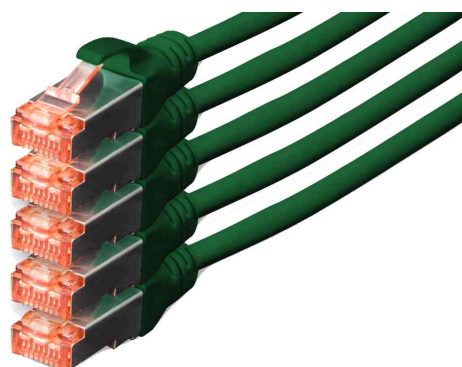

DIGITUS®

Patchkabel Kat. 6, S/FTP (PIMF), 5er Set

- **Stecker RJ45:** 2x RJ45, Kat. 6, transparent rot gefärbt, mit Metallschirmung
- **Kabel:** 4 x 2 AWG 27/7, Kat.6, twisted pair, 100 Ohm, halogenfrei
- **Kabelschirmung:** S/FTP Paare in Metallfolie und Gesamtgeflecht geschirmt
- **Mantel:** LSOH
- **Kabelbedruckung:** Längenkennzeichnung auf den Hauben
- **Belegung:** 1:1
- **Robustheit:** Stecker umspritzt mit flexibler Knickschutztülle, Knickschutztülle mit Rasthebelschutz
- **Unterstützt:** 1 Gigabit Ethernet und PoE+
- **Adern-Material:** Kupfer
- **getestet nach dem ISO / IEC 11801, DIN EN 50173, DIN EN 50288-5-1 Standard**
- **Farbe Kabel:** blau, grau (RAL 7044), grün, rot, orange, schwarz, magenta, braun, gelb, violett / **Farbe Stecker:** rot
- **hervorragend für die Benutzung in Routern, Switches, Servern und anderen aktiven oder passiven Komponenten**
- **im Polybag**

Patchkabel Kat. 6, S/FTP (PIMF), 5er Set, blau

Patchkabel Kat. 6, S/FTP (PIMF), 5er Set, gelb

Patchkabel Kat. 6, S/FTP (PIMF), 5er Set, grau

Patchkabel Kat. 6, S/FTP (PIMF), 5er Set, grün

Patchkabel Kat. 6, S/FTP (PIMF), 5er Set, rot

Patchkabel Kat. 6, S/FTP (PIMF), 5er Set, schwarz

Patchkabel Kat. 6, S/FTP (PIMF), 5er Set, weiß

Produkt	Kategorie	Schirmung	Farbe Kabel	Farbe Tülle	Länge	Eurobrandklasse	Hersteller-Nummer	Bestell-Nummer
Patchkabel	Kat.6	S/FTP	blau	blau	10,0 m		DK-1644-100-B-5	11007074
		S/FTP	gelb	gelb	10,0 m		DK-1644-100-Y-5	11007119
	Kat.6	S/FTP	grau	grau	10,0 m		DK-1644-100-5	11007054
		S/FTP	grau	grau	15,0 m		DK-1644-150-5	11007135
	Kat.6	S/FTP	grau	grau	20,0 m		DK-1644-200-5	11007148
		S/FTP	grau	grau	7,0 m		DK-1644-070-5	11007040
	Kat.6	S/FTP	grün	grün	10,0 m		DK-1644-100-G-5	11007094
		S/FTP	schwarz	schwarz	10,0 m		DK-1644-100-BL-	11007079
	Kat.6	S/FTP	weiß	weiß	10,0 m		DK-1644-100-WH5	11007099