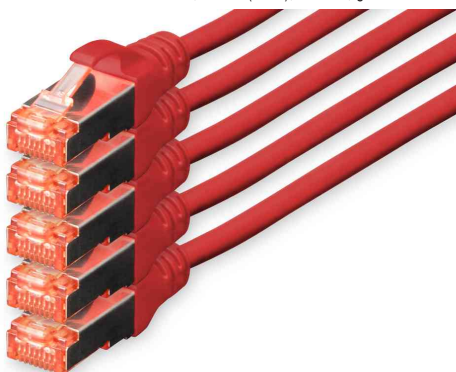

DIGITUS®

Patchkabel Kat. 6, S/FTP (PIMF), 5er Set

- **Stecker RJ45:** 2x RJ45, Kat. 6, transparent rot gefärbt, mit Metallschirmung
- **Kabel:** 4 x 2 AWG 27/7, Kat.6, twisted pair, 100 Ohm, halogenfrei
- **Kabelschirmung:** S/FTP Paare in Metallfolie und Gesamtgeflecht geschirmt
- **Mantel:** LSOH
- **Kabelbedruckung:** Längenkennzeichnung auf den Hauben
- **Belegung:** 1:1
- **Robustheit:** Stecker umspritzt mit flexibler Knickschutztülle, Knickschutztülle mit Rasthebelschutz
- **Unterstützt:** 1 Gigabit Ethernet und PoE+
- **Adern-Material:** Kupfer
- **getestet nach dem ISO / IEC 11801, DIN EN 50173, DIN EN 50288-5-1 Standard**
- **Farbe Kabel:** blau, grau (RAL 7044), grün, rot, orange, schwarz, magenta, braun, gelb, violett / **Farbe Stecker:** rot
- **hervorragend für die Benutzung in Routern, Switches, Servern und anderen aktiven oder passiven Komponenten**
- **im Polybag**

Patchkabel Kat. 6, S/FTP (PIMF), 5er Set, blau

Patchkabel Kat. 6, S/FTP (PIMF), 5er Set, gelb

Patchkabel Kat. 6, S/FTP (PIMF), 5er Set, grau

Patchkabel Kat. 6, S/FTP (PIMF), 5er Set, grün

Patchkabel Kat. 6, S/FTP (PIMF), 5er Set, rot

Patchkabel Kat. 6, S/FTP (PIMF), 5er Set, schwarz

Patchkabel Kat. 6, S/FTP (PIMF), 5er Set, weiß

Produkt	Kategorie	Schirmung	Farbe Kabel	Farbe Tülle	Länge	Eurobrandklasse	Hersteller-Nummer	Bestell-Nummer
Patchkabel	Kat.6	S/FTP	blau	blau	10,0 m		DK-1644-100-B-5	11007074
		S/FTP	gelb	gelb	10,0 m		DK-1644-100-Y-5	11007119
	Kat.6	S/FTP	grau	grau	10,0 m		DK-1644-100-5	11007054
		S/FTP	grau	grau	15,0 m		DK-1644-150-5	11007135
	Kat.6	S/FTP	grau	grau	20,0 m		DK-1644-200-5	11007148
		S/FTP	grau	grau	7,0 m		DK-1644-070-5	11007040
	Kat.6	S/FTP	grün	grün	10,0 m		DK-1644-100-G-5	11007094
		S/FTP	schwarz	schwarz	10,0 m		DK-1644-100-BL-	11007079
	Kat.6	S/FTP	weiß	weiß	10,0 m		DK-1644-100-WH5	11007099