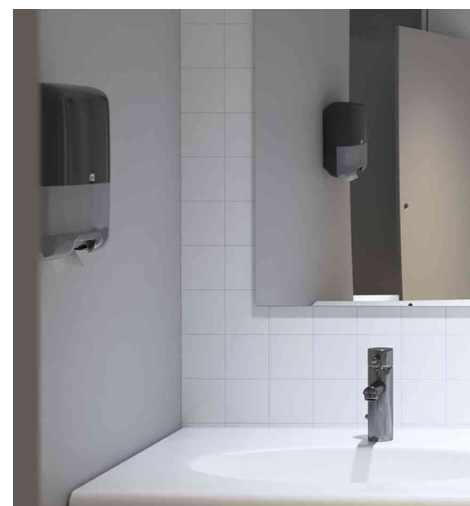

Mini Falthandtuch-Spender ELEVATION, Kunststoff

- **System: H3**
- modernes, stilvolles Design und glatte Oberfläche
- hygienischer und wirtschaftliche Einzeltuchabnahme
- schlankes Design - sehr platzsparend
- Vorratsanzeige
- abschließbar
- leicht nachfüllbar
- seitlich aufklappbare Haube für einfaches Nachfüllen
- vorgebohrte Montagepunkte
- geeignet für TORK Nachfüllung mit dem System H3

Für wen geeignet:

- für Waschräume mit niedriger bis mittlerer Besucherfrequenz

Mini Falthandtuch-Spender ELEVATION, schwarz

Mini Falthandtuch-Spender ELEVATION, weiß

Symbolbild: zeigt das Produkt in Anwendung

Produkt	Ausführung	Maße	Material	Farbe	Hersteller-Nummer	Bestell-Nummer
Mini Falthandtuch-Spender ELEVATION		(B)332 x (T)135 x (H)291 mm (B)332 x (T)135 x (H)291 mm	Kunststoff Kunststoff	schwarz weiß	55 31 08 553100	6700016 6700015
Zubehör: Handtuchpapier, Advanced	2-lagig, Z-Falz	248 x 230 mm (15 x 250 Blatt) 248 x 230 mm (15 x 250 Blatt)	Altpapier Altpapier	grün weiß	290179 290163	6700026 6700025
Zubehör: Handtuchpapier, Premium	2-lagig, Z-Falz	226 x 230 mm (15 x 200 Blatt)	Zellstoff	weiß	100278	6700022