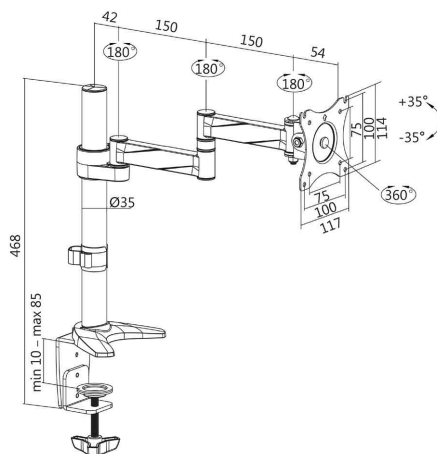

LogiLink®

TFT- / LCD-Monitorarm aus Aluminium, Armlänge: 396 mm

für Bildschirme von 33,02 bis 68,58 cm (13" - 27")

- unterstützt alle VESA Standards bis 100 x 100 mm (VESA 75 x 75 mm, VESA 100 x 100 mm)
- mit Tischklemme
- einfaches Kabelmanagement
- höhenverstellbar
- Full Motion - voll beweglich
- Neigung: - 35 Grad / + 35 Grad
- Schwenkung: - 90 Grad / + 90 Grad
- Drehung: -180 Grad / + 180 Grad

TFT- / LCD-Monitorarm aus Aluminium

TFT- / LCD-Monitorarm aus Aluminium - Abmessungen

Symbolbild: zeigt das Produkt in der Anwendung

Produkt	Ausführung	Tragkraft	Farbe	Hersteller-Nummer	Bestell-Nummer
TFT-/LCD-Monitorarm aus Aluminium	bis 27" (68,58 cm)	bis 8 kg	schwarz / silber	BP0076	11116723