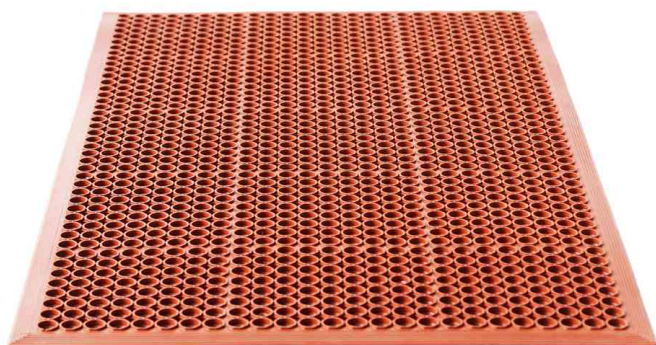

Arbeitsplatzmatte Yoga Grip Food, 900 x 1500 mm

Für den Innenbereich

- aus 100% Nitrilgummi
- gelochte Oberfläche, ideal für den Abfluss von Flüssigkeiten
- erwirkt eine physiologisch korrekte Federung und verhindert müde Beine und Rückenschmerzen
- schafft sehr gute Stehergonomie
- lebensmittelecht
- beständig gegen Tierfette, Öl und Chemikalien bei Kurzeinwirkung
- abgeschrägte Seitenränder verringern das Stolperrisiko
- sehr gut begehbar
- gut befahrbar
- Stärke: 13 mm

Anwendungsbeispiele:

- geeignet für feuchte Arbeitsbereiche an denen Menschen gehend / stehend arbeiten, z.B
- lebensmittelverarbeitende Industrie und Großküchen

Für wen geeignet:

- Industriebetriebe
- Großküchen
- Schlachtereien

Arbeitsplatzmatte Yoga Grip Food

Symbolbild: zeigt des Produkt in der Anwendung

Produkt	Ausführung	Maße	Material	Farbe	Hersteller- Nummer	Bestell- Nummer
Arbeitsplatzmatte Yoga Grip Food	Stärke: 13 mm	(B)900 x (L)1.500 mm	Nitrilgummi	rot	16010	68570208