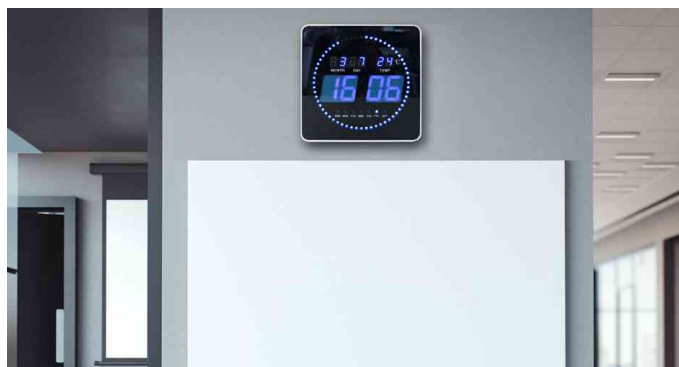

UNILUX

LED-Wanduhr FLO LED

- kombiniert moderne Uhrentechnik mit ungewöhnlicher Optik
- Uhrzeit wird über LED-Ziffern, die Sekunden mit umlaufenden Punkten angezeigt
- Information über Datum, Wochentag und Raumtemperatur
- Stromversorgung über Kabel mit Eurostecker
- leuchtende Ziffern der Uhrzeit sind 50 mm hoch
- aus Nähe und Distanz gut lesbar
- die Elektronik arbeitet lautlos
- somit stört kein Ticken die Konzentration und Leistungsfähigkeit
- kann sowohl aufgestellt, als auch aufgehängt werden
- Maße: 280 x 280 mm
- Gehäuse: Aluminium / Abdeckung: Glas
- Eurostecker

Anwendungsbeispiele:

- besonders für schwach beleuchtete Ecken oder Räume, die Tag und Nacht genutzt werden

LED-Wanduhr FLO LED

LED-Wanduhr FLO LED, Profilsicht

Symbolbild: zeigt das Produkt in Anwendung

Produkt	Ausführung	Farbe	VE	Hersteller-Nummer	Bestell-Nummer
Wanduhr FLO LED	digital / Quarzsteuerung	schwarz		400124566	64000357