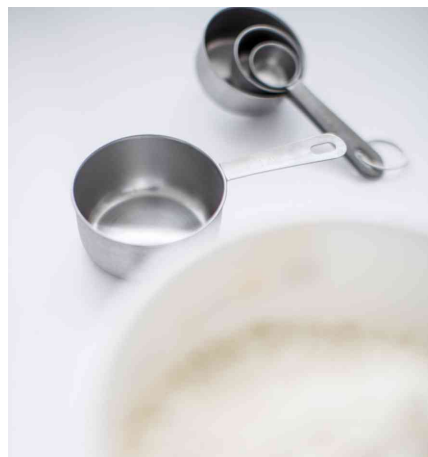

## Messlöffel, Edelstahl

- Material: Edelstahl
- lange Griffe, können aneinander befestigt werden
- Set bestehend aus 4 Messlöffeln in verschiedenen Größen:
  - Teelöffel, 5 ml
  - Teelöffel, 15 ml
  - 1/2 Deziliter, 50 ml
  - 1 Deziliter, 100 ml

Messlöffel, Edelstahl

Symbolbild: Zeigt das Produkt in der Anwendung

Produkt	Ausführung	Farbe	VE	Hersteller- Nummer	Bestell- Nummer
Messlöffel	Edelstahl	silber		2373	63400104