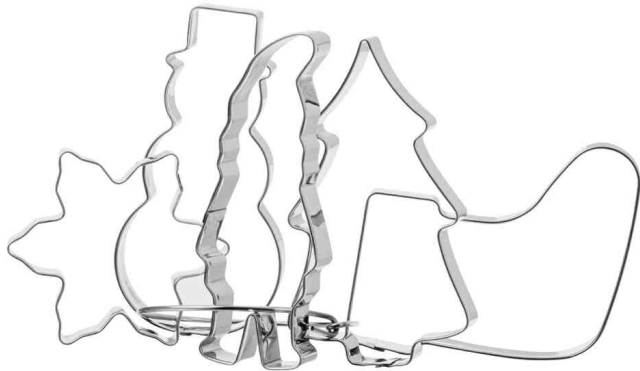

GastroMax™
by orthex™

Ausstechformen Weihnachten, im Set

- aus rostfreiem Edelstahl
- scharfe Ränder für leichtes Ausstechen der Figuren aus Teig oder Brot
- spülmaschinenfest
- Set bestehend aus 5 Formen

Inhalt:

- Weihnachtsbaum - Höhe: 110 mm
- Weihnachtsstrumpf - Höhe: 110 mm
- Weihnachtswichtel - Höhe: 110 mm
- Schneemann - Höhe: 110 mm
- Schneeflocke - Höhe: 90 mm

Anwendungsbeispiele:

- zum Ausstechen von Formen aus Plätzchenteig, Brot, Käse oder sogar Knete

Ausstechformen Weihnachten, im Set

Symbolbild: Zeigt das Produkt in der Anwendung

Produkt	Ausführung	Maße	Farbe	VE	Hersteller- Nummer	Bestell- Nummer
Ausstechformen, 5er Set	Weihnachten	sortiert	silber		939967	63400067