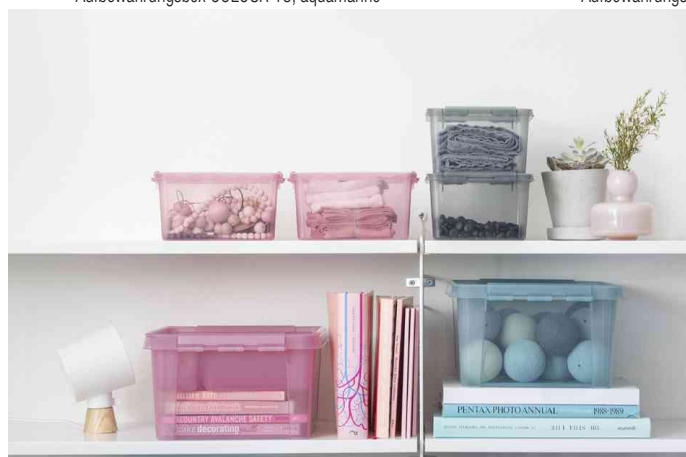

### Anwendungsbeispiele:

- ideal für die Aufbewahrung von Spielzeug, Weihnachtsgugeln, Werkzeug und sonstige Haushaltsgegenstände

### Für wen geeignet:

- Haushalte
- Kindergärten
- Camper

Aufbewahrungsbox COLOUR 15, aquamarine

Aufbewahrungsbox COLOUR 15, grau

Aufbewahrungsbox COLOUR 15, rosa

Symbolbild: Zeigt das Produkt in Anwendung

Symbolbild: Zeigt das Produkt in Anwendung

Produkt	Ausführung	Maße	Farbe	VE	Hersteller- Nummer	Bestell- Nummer
Aufbewahrungsbox COLOUR 15	14 Liter	(B)300 x (T)400 x (H)180 mm	aquamarine / aquamarine		3508976	63300105
		(B)300 x (T)400 x (H)180 mm	grau / grau		3508975	63300106
	14 Liter	(B)300 x (T)400 x (H)180 mm	rosa / rosa		3508972	63300104