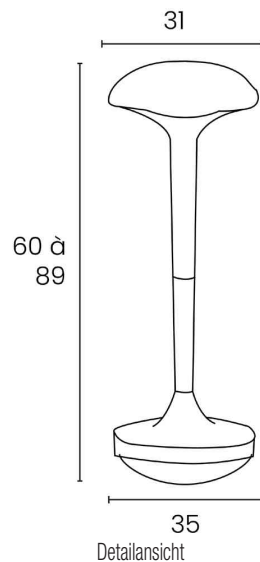

UNILUX

Arbeitsmediziner fordern mehr Bewegung am Arbeitsplatz! In vielen modernen Berufen sitzen wir bis zu 9 Stunden täglich und bewegen uns kaum. Das kann schwere Beine, Müdigkeit oder Rückenschmerzen zur Folge haben, im schlimmsten Fall auch Übergewicht oder gar Herzprobleme. Arbeitsmediziner empfehlen, flexibel zu sitzen und regelmäßig zwischen Sitzen und Stehen zu wechseln.

Sitzhocker / Stehhilfe MOOVE

Dynamische Sitz- und flexible Stehhilfe in einem

- Sitzbezug: 100 % Polyester
- MOOVE ist höhenverstellbar und kann in Sitzhöhe, aber auch als Stehhilfe genutzt werden
- der Wechsel zwischen Sitzen und Stehen hält nicht nur den Körper flexibel, sondern wirkt sich auch positiv auf die Produktivität, Kreativität und Konzentration aus
- dynamisches Sitzen: MOOVE verhilft auch im Sitzen zu mehr Bewegung
- er fördert eine aufrechte und entspannte Haltung, was die Wirbelsäule entlastet
- der abgerundete Fuß mit Anti-Rutsch-Beschichtung animiert zum dynamischen Sitzen
- durch die dauerhafte leichte Bewegung wird die Rumpfmuskulatur aktiviert, die Blutzirkulation gefördert und muskulären Verspannungen entgegengewirkt
- robuste Ausführung
- die besondere dreieckige Form der Sitzfläche erlaubt ein komfortables und flexibles Sitzen
- die Sitzhöhe ist verstellbar von 620 bis 890 mm, kann so an die Körpergröße angepasst werden
- eine Hydraulik erleichtert die Höhenverstellung und hält garantiert 15.000 Betätigungen
- das maximale Benutzergewicht beträgt 150 kg

Maße:

- Durchmesser Fuß: 350 mm
- Durchmesser Sitzfläche: 310 mm
- höhenverstellbar von 600 bis 890 mm
- Gewicht: 10,2 kg
- Material: Metall, ABS, Kautschuk, Sitzbezug: Polyester