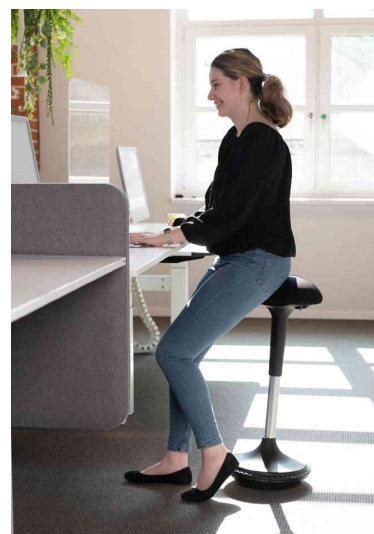

Detailansicht

Symbolbild: zeigt das Produkt in Anwendung

Produkt	Ausführung	Sitzbezug	Sitzfarbe	Tragkraft	Hersteller-Nummer	Bestell-Nummer
Sitzhocker MOOVE		Stoff	schwarz	150 kg	400110242	64000345