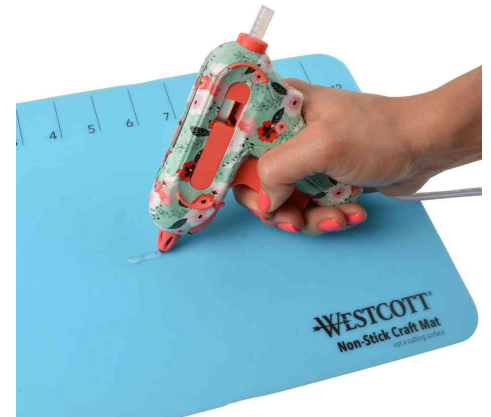

Mini-Heißklebepistole "Floral" mit Non-Stick Düse

- im floralen Design
- Non-Stick Düse: verklebt nicht
- Farbwechsel der Düse: blau = kalt, rot = heiß/einsatzbereit
- Farbanzeige beugt Verbrennungen vor
- integrierter Klebpatronenhalter auf der Oberseite: die nächste Patrone immer griffbereit
- ergonomischer Griff mit extragroßem Abzug
- geeignet für alle Klebpatronen mit Durchmesser 7 mm
- **Lieferumfang:** Klebepistole und 2 Klebpatronen
- Eurostecker

Anwendungsbeispiele:

- zum Reparieren, Fixieren, Abdichten oder Isolieren in Verbindung mit allen klebbaren Materialien
- geeignet für Holz, Metall, Glas, Keramik, Leder, Textilien und viele Kunststoffe

Mini-Heißklebepistole "Floral"

Symbolbild: Farbwechsel der Düse

Symbolbild: zeigt das Produkt in Anwendung

Zubehör: Heißklebpatronen, 30 Stück

Produkt	Ausführung	Inhalt	Farbe	Hersteller-Nummer	Bestell-Nummer
Mini-Heißklebepistole "Floral" mit Non-Stick Düse	heißklebend		Blumenmuster	E-17201 00	62350268
Zubehör: Heißklebpatronen (30 Stück)			transparent	E-16837 00	62350263