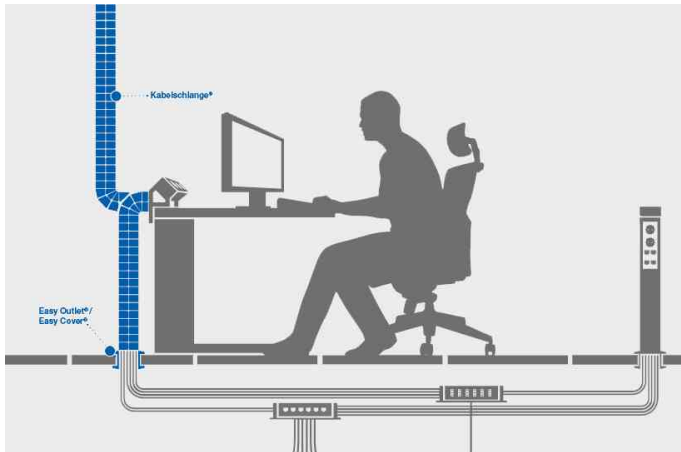

Bodenkabelkanal Easy-Bridge

- aus eloxiertem Aluminium
- Länge: 1 m
- mit Koppelkettenglieder
- direkter Anschluss an Kabelschlange Pro möglich
- im Karton
- Bodenkabelkanal individuell erweiterbar

Zubehör

Universal-Kupplung easy-Connect

- zur Befestigung von 2 Bodenkanälen Easy-Bridge

Anwendungsbeispiel:

- zum sicheren Verlegen der Kabel in einem Büro

zeigt das Produkt in der Anwendung