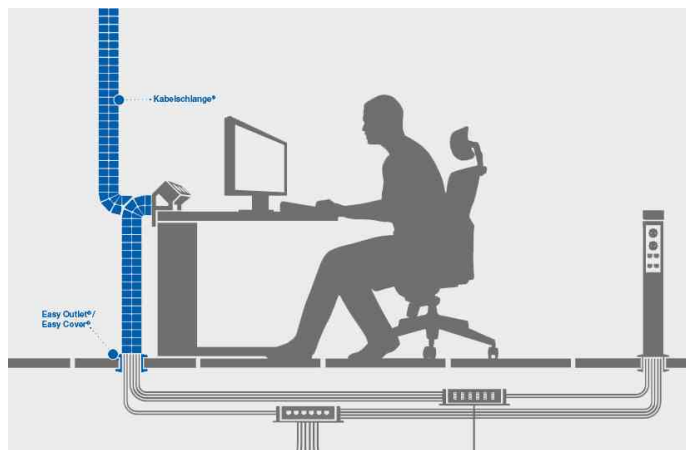

zeigt das Produkt in der Anwendung