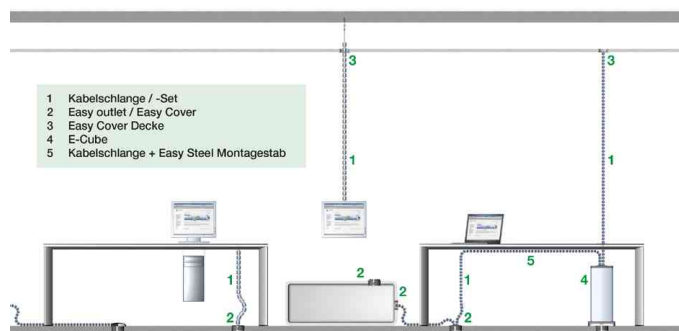

zeigt die Verkabelungsmöglichkeiten der Kabelschlange

Produkt	Farbe	VE	Hersteller-Nummer	Bestell-Nummer
Kabelschlange Pro	schwarz		930.033	11296137
Zubehör: Befestigungs-Set Easy-Desk-3G			930.025	11296150
Zubehör Kabelzugentlastung Easy-Stop, 3-teilig	schwarz		930.091	11296154
Zubehör: Abdeckkappe Easy-Cap für Easy-Switch	schwarz silber		930.044 930.045	11296167 11296168
Zubehör: Anschlusseinheit für Decken Easy-Cover-I	weiß		930.094	11296170
Zubehör: Boden-Kabelkanal Easy-Bridge für Teppich			930.027	11296147
Zubehör: Boden-Kabelkanal Easy-Bridge für glatte Böden			930.028	11296148
Zubehör: Bodenanschlusseinheit Easy-Outlet	schwarz silber		930.098 930.099	11296157 11296158
Zubehör: Bodenanschlusseinheit Easy-Cover-I	silber		930.138	11296161
Zubehör: Bodenauslass-Adapter Easy-Clip-L	schwarz		930.054	11296169
Zubehör: Bodenverteiler Easy-Switch-Verteiler	schwarz		930.034	11296165
Zubehör: Bodenverteiler Easy-Switch-Premium	schwarz		930.057	11296166
Zubehör: Energiesäule E-Cube-K-540	weiß		930.166	11296156
Zubehör: Kabelzugentlastung Easy-Stop, 3-teilig	silber		930.092	11296155
Zubehör: Montageadapter Easy-Desk-2B	mit 2 Schrauben 4x12 mm	schwarz silber	930.029 930.090	11296152 11296153
Zubehör: Montagestab Easy-Steel	Länge: 750 mm		930.024	11296149
Zubehör: Teleskopdeckel Easy-Outlet	schwarz silber		930.100 930.137	11296159 11296160