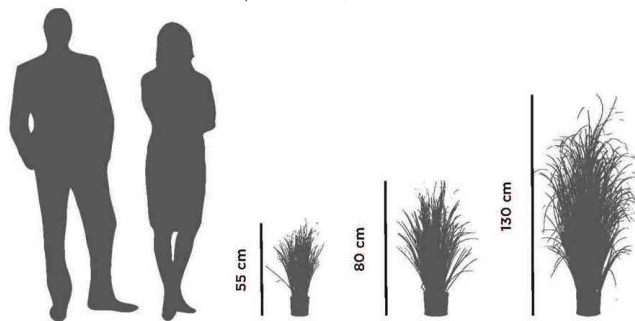

**PAPERFLOW****Kunstpflanze "Gras"**

Dekorative Kunstpflanze für eine grüne Atmosphäre!

- hochwertig und wie echt
- aus PVC
- Topf aus Kunststoff
- Topfdurchmesser: 155 mm
- Topfhöhe: 130 mm

**Anwendungsbeispiele:**

- für Wartezimmer
- für Sitzecken im Empfangsbereich
- als Dekoration im Büro

**Für wen geeignet:**

- Büros
- Arztpraxen
- Banken & Versicherungen
- Friseure

Kunstpflanze "Gras", Höhe: 550 mm

Kunstpflanze "Gras", Höhe: 800 mm

Kunstpflanze "Gras", Höhe: 1300 mm

Symbolbild: Übersicht Höhe

Produkt	Ausführung	Maße	Material	Farbe	Hersteller- Nummer	Bestell- Nummer
Kunstpflanze	Gras	Höhe: 550 mm	PVC	grün	PAFH55	74600191
Kunstpflanze	Gras	Höhe: 800 mm	PVC	grün	PAFH80	74600192
Kunstpflanze	Gras	Höhe: 1300 mm	PVC	grün	PAFH130	74600193