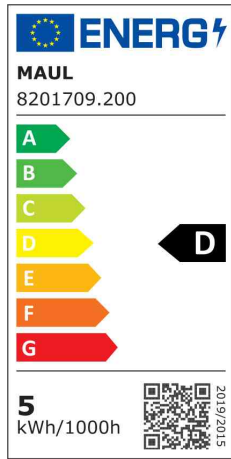

MAUL**LED-Tischleuchte MAULpearly colour vario, dimmbar**

- **Lichtquelle:** Dieses Produkt enthält eine Lichtquelle der Energieeffizienzklasse D (Spektrum A bis G)
 - Austausch Lichtquelle und Betriebsgerät möglich
 - Leistung: 5 W
 - Gewichteter Energieverbrauch (je Lichtquelle): 5 kWh / 1000 h
 - Lichtstrom (je Lichtquelle): 616 Lumen
 - Farbtemperatur (je Lichtquelle): 3000-6500 Kelvin (warmweiß-tageslichtweiß)
 - Max. Beleuchtungsstärke: 1360 Lux (Messabstand 35 cm)
 - Farbwiedergabeindex (Ra) (je Lichtquelle): 83
 - Lebensdauer (je Lichtquelle): 50.000 Stunden
 - Eurostecker-Netzteil
- flexibel: Farbtemperatur und Beleuchtungsstärke in 3 Stufen einstellbar, je nach Tageszeit und Befinden
 - gute Ausleuchtung eines begrenzten Bereiches, dabei hohe Lichtleistung
 - platzsparend und handlich
 - praktisch: Stabiler Arm mit Flexbereich zur Einstellung des Leuchtwinkels
 - Arm aus Metall mit gummierter Oberfläche
 - Leuchtenkopf aus Kunststoff
 - Armlänge: 357 mm
 - Höhe: 375 mm
 - Leuchtenkopf: 160 x 60 mm, dreh- und neigbar
 - komfortable Touchfeld-Bedienung am Leuchtenfuß
 - stabiler Fuß, 165 x 106 mm, aus Kunststoff mit Beschwerungseinlage und schreibschonender Unterlage
 - Kabellänge: 1,7 m

Produkt	Ausführung	Farbe	Leistung	Farbtemperatur	Spannung Leuchtmittel	EEK	Hersteller-Nummer	Bestell-Nummer
LED-Tischleuchte MAULpearly colour vario	Standfuß	atlantic blue	6 W	3000-6500 K	220-240 V	D	8201732	62060590
		lime	6 W	3000-6500 K	220-240 V	D	8201752	62060591
	Standfuß	schwarz	5 W	3000-6500 K	220-240 V	D	8201790	62060592
		silber	5 W	3000-6500 K	220-240 V	D	8201795	62010291
	Standfuß	weiß	6 W	3000-6500 K	220-240 V	D	8201702	62060226