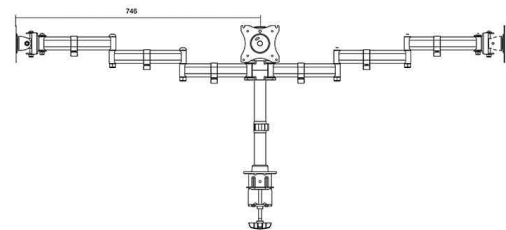

LogiLink®

Dreifach-Monitorarm, Armlänge: 746 mm

für Bildschirme von 33,02 bis 68,58 cm (13" - 27")

- stabile Stahlkonstruktion
- passend für LCD, LED, PC und TV Monitore
- neigbar: - / + 45 Grad
- schwenkbar: - / + 45 Grad
- drehbar: - / + 180 Grad
- VESA Kompatibilität: 75 x 75, 100 x 100
- max. Armlänge jeweils 746 mm
- Lieferung inklusive Befestigungsmaterial

Anwendungsbeispiele:

- Befestigung direkt an der Tischplatte

Dreifach-Monitorarm

Dreifach-Monitorarm - Abmessungen

Symbolbild: zeigt das Produkt in der Anwendung

Produkt	Ausführung	Tragkraft	Farbe	Hersteller-Nummer	Bestell-Nummer
Dreifach-Monitorarm	bis 68,58 cm (27")	3 x 8 kg	schwarz	BP0050	11116277