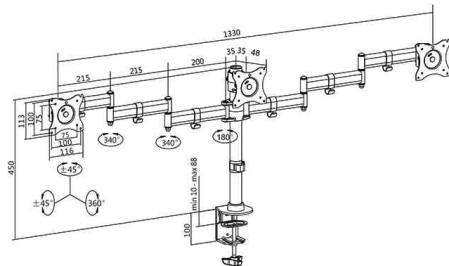

LogiLink®

Dreifach-Monitorarm, Armlänge: 746 mm

für Bildschirme von 33,02 bis 68,58 cm (13" - 27")

- stabile Stahlkonstruktion
- passend für LCD, LED, PC und TV Monitore
- neigbar: - / + 45 Grad
- schwenkbar: - / + 45 Grad
- drehbar: - / + 180 Grad
- VESA Kompatibilität: 75 x 75, 100 x 100
- max. Armlänge jeweils 746 mm
- Lieferung inklusive Befestigungsmaterial

Anwendungsbeispiele:

- Befestigung direkt an der Tischplatte

Dreifach-Monitorarm

Dreifach-Monitorarm - Abmessungen

Symbolbild: zeigt das Produkt in der Anwendung

Produkt	Ausführung	Tragkraft	Farbe	Hersteller-Nummer	Bestell-Nummer
Dreifach-Monitorarm	bis 68,58 cm (27")	3 x 8 kg	schwarz	BP0050	11116277