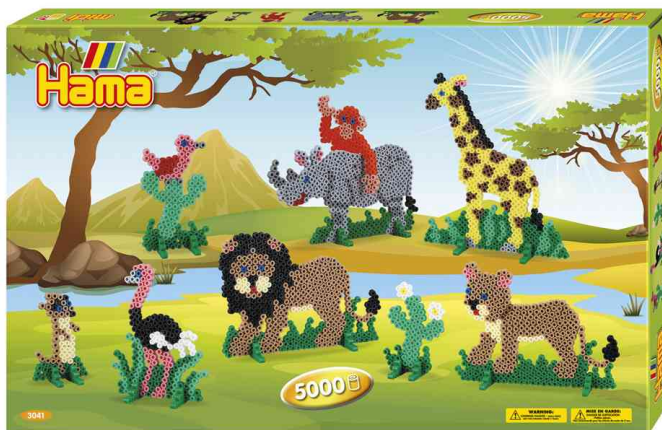

Bügelperlen midi "Safari", Geschenkpackung

- Durchmesser Bügelperle midi: 5,0 mm
- nicht für Kinder unter 3 Jahren geeignet!
- inkl. 5 Stiftplatten, je 1 x Giraffe, Löwe, Nashorn, Strauß und Affe, 16 Motivstützen, Motiv-Vorlage, Bügelpapier, Anleitung
- VE = 5.000 Bügelperlen, Abgabe nur in ganzen VE's

Anleitung:

1. Bügelperlen auf die Stiftplatte stecken.
2. Bügelpapier auf das fertige Motiv legen und das Bügeleisen mit leichtem Druck in kreisenden Bewegungen über das Bügelpapier führen (Bügeleisen auf Stufe Baumwolle einstellen). Wenn die Farben der Perlen viel deutlicher durch das Bügelpapier sichtbar sind, ist das Motiv fertig gebügelt.
3. Wenn das Motiv abgekühlt ist, kann die Stiftplatte entfernt werden.

Tipp: Das Bügeln muss wegen der hohen Temperaturen von einem Erwachsenen durchgeführt werden!

Anwendungsbeispiele:

- als dekorativer Wand- oder Fensterschmuck
- die fertigen Motive können mit den Stützen aufgestellt und zum Spielen verwendet werden
- als spielerische Übung der Feinmotorik
- Bead Therapie: zur Förderung der Kreativität und Konzentration

Für wen geeignet:

- Kinder ab 5 Jahren
- Kindergärten
- Schulen
- Ergotherapeuten
- Seniorenheime

Warnhinweise:

Für Verbraucher gemäß EU-Spielzeug-Richtlinie (2009/48/EG):

ACHTUNG! Nicht geeignet für Kinder unter 36 Monaten, wegen verschluckbarer Kleinteile.

Bügelperlen midi "Safari", Geschenkpackung