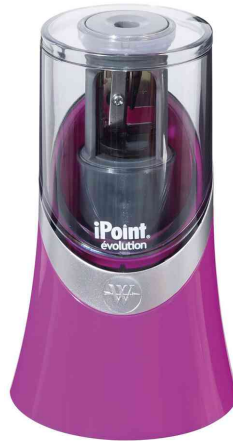

Elektrischer Spitzer iPoint évolution

- Anspitzvorgang startet automatisch
- mit Titannitrid beschichtete Klingen und Schneidewerk sorgen für dauerhafte Schärfe
- großer transparenter Auffangbehälter
- ansprechendes Design
- batteriebetrieben (4 x Mignon AA, nicht im Lieferumfang enthalten)
- auf Blisterkarte

- **Zubehör: Ersatzklingen im 2er Pack** - Bestell-Nr. 62350298

Elektrischer Spitzer iPoint évolution, blau

Elektrischer Spitzer iPoint évolution, pink

Elektrischer Spitzer iPoint évolution, schwarz

Elektrischer Spitzer iPoint évolution, weiß

Zubehör: Ersatzklingen

Produkt	Ausführung	Maße	Material	Farbe	Hersteller-Nummer	Bestell-Nummer
Elektrischer Spitzer iPoint évolution	batteriebetrieben	(B)75 x (T)75 x (H)135 mm	Kunststoff	blau	E-55033 00	62350081
		(B)75 x (T)75 x (H)135 mm	Kunststoff	pink	E-55032 00	62350080
	batteriebetrieben	(B)75 x (T)75 x (H)135 mm	Kunststoff	schwarz	E-55030 00	62350078
		(B)75 x (T)75 x (H)135 mm	Kunststoff	weiß	E-55031 00	62350079
Zubehör: Ersatzklingen für Spitzer iPoint évolution	2 Stück				E-55039 00	62350298