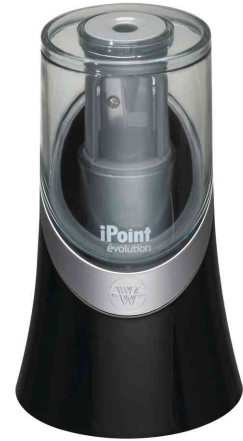

Elektrischer Spitzer iPoint évolution

- Anspitzvorgang startet automatisch
- mit Titannitrid beschichtete Klingen und Schneidewerk sorgen für dauerhafte Schärfe
- großer transparenter Auffangbehälter
- ansprechendes Design
- batteriebetrieben (4 x Mignon AA, nicht im Lieferumfang enthalten)
- auf Blisterkarte

- **Zubehör: Ersatzklingen im 2er Pack** - Bestell-Nr. 62350298

Elektrischer Spitzer iPoint évolution, blau

Elektrischer Spitzer iPoint évolution, pink

Elektrischer Spitzer iPoint évolution, schwarz

Elektrischer Spitzer iPoint évolution, weiß

Zubehör: Ersatzklingen

Produkt	Ausführung	Maße	Material	Farbe	Hersteller-Nummer	Bestell-Nummer
Elektrischer Spitzer iPoint évolution	batteriebetrieben	(B)75 x (T)75 x (H)135 mm	Kunststoff	blau	E-55033 00	62350081
		(B)75 x (T)75 x (H)135 mm	Kunststoff	pink	E-55032 00	62350080
	batteriebetrieben	(B)75 x (T)75 x (H)135 mm	Kunststoff	schwarz	E-55030 00	62350078
		(B)75 x (T)75 x (H)135 mm	Kunststoff	weiß	E-55031 00	62350079
Zubehör: Ersatzklingen für Spitzer iPoint évolution	2 Stück				E-55039 00	62350298