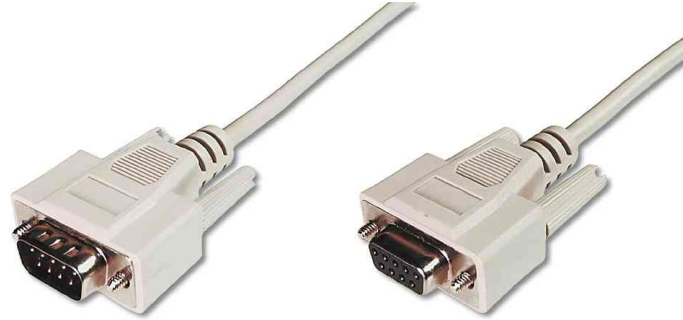

DIGITUS®**9 Pol Sub-D Kabel, Stecker - Kupplung**

- Anschlüsse: 9 Pol Sub-D Stecker - 9 Pol Sub-D Kupplung
- AWG28
- Belegung 1:1
- vergossenes Gehäuse
- 9 adriges Kabel
- Schirmung: einfach geschirmt
- Steckerfarbe: grau
- Kabelfarbe: grau

9 Pol Sub-D Kabel, Stecker - Kupplung

Produkt	Typ	Anschluss	Länge	Farbe	Hersteller- Nummer	Bestell- Nummer
Anschluss-Kabel	9 Pol Sub-D	Stecker - Kupplung	3,0 m	grau	AK-610203-030-E	11006402
		Stecker - Kupplung	10,0 m	grau	AK-610203-100-E	11006404