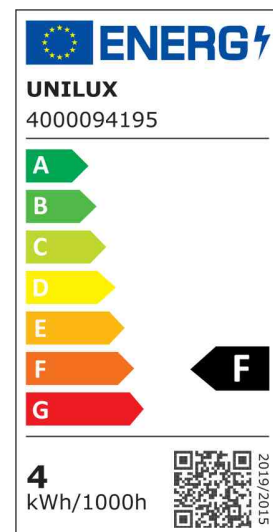

UNILUX

LED-Tischleuchte SUCCESS 80, Chrom

- **Lichtquelle: Energieeffizienzklasse F**
 - das Leuchtmittel kann ausgewechselt werden - Ersatzleuchtmittel: 11W, Sockel E27
 - Leistung: 11,3 W
 - Gewichteter Energieverbrauch: 11 kWh / 1000 h
 - Lichtstrom: 915 Lumen
 - Farbtemperatur: 3000 Kelvin (warmweiß)
 - Farbwiedergabeindex (Ra): 84
 - Lebensdauer: 30.000 Stunden
- aus Metall mit Epoxy-Beschichtung
 - Lieferung inkl. Tischklemme und Sockel
 - Sockeldurchmesser: 200 mm
 - Klemmweite: 55 mm
 - Armlänge gesamt: 800 mm
 - Arm schwenkbar und in alle Richtungen beweglich
 - Schalter am Kabel
 - Eurostecker

Symbolbild: LED-Tischleuchte SUCCESS 80, mit Sockel

Symbolbild: zeigt das Produkt in Anwendung

Produkt	Ausführung	Farbe	Leistung	Farbtemperatur	Spannung Leuchtmittel	EEK	Hersteller- Nummer	Bestell- Nummer
LED-Tischleuchte SUCCESS 80	Standfuß / Klemmfuß	chrom	11,3 Watt	3.000 K	230 V	F	400092123	64000330