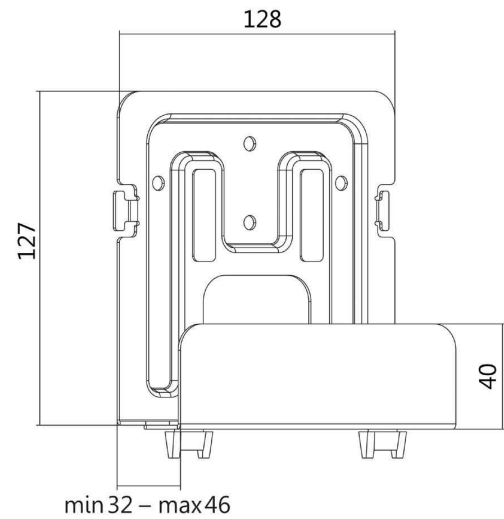

LogiLink®

Universal-Wandhalterung

- Wandhalterung aus Stahl
- einstellbare Tiefe: 32 - 46 mm, Innenmaß: 25 - 39 mm
- 4 Löcher zur Wandbefestigung
- einfacher Zugriff auf Schalter, Buchsen etc.
- Lieferung inkl. Befestigungsmaterial

Anwendungsbeispiele:

- für die einfache Anbringung von Media Playern, Festplatten, Kabel, Satelittenboxen etc

Universal-Wandhalterung

Universal-Wandhalterung - Abmessungen

Produkt	Ausführung	Tragkraft	Farbe	Hersteller- Nummer	Bestell- Nummer
Universal-Wandhalterung		1 kg	schwarz	BP0049	11116195