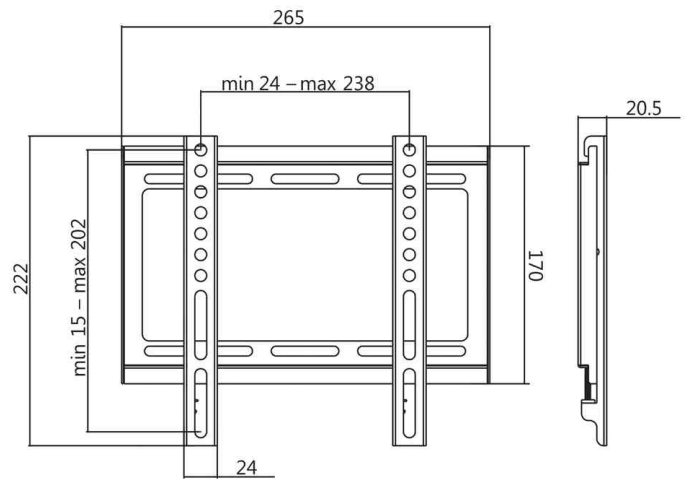

LogiLink®

TV-Wandhalterung, flach - VESA 200 x 200 mm, Tragkraft: 35 kg

für Bildschirme von 58,42 bis 106,68 cm (23" - 42")

- Wandhalterung aus Stahl
- flach (fest montiert)
- unterstützt VESA Standards bis zu 200 x 200 mm (VESA 50 x 50 mm, VESA 75 x 75 mm, VESA 100 x 100 mm, VESA 200 x 100 mm, VESA 200 x 200 mm)
- Wandabstand: 20,5 mm
- Lieferung inkl. Befestigungsmaterial

Anwendungsbeispiele:

- geeignet für LCD-, Plasma oder LED Fernseher
- für den privaten Einsatz zur Anwendung als Heimkino

TV-Wandhalterung, flach

TV-Wandhalterung - Abmessungen

Produkt	Ausführung	Tragkraft	Farbe	Hersteller- Nummer	Bestell- Nummer
TV-Wandhalterung, flach	58,42 cm (23") bis 106,68 cm (42")	35 kg	schwarz	BP0034	11116181