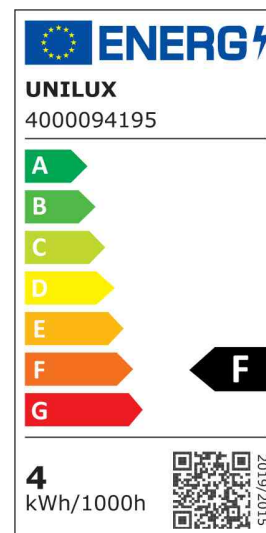

UNILUX

LED-Schirmleuchte CRISTAL

- **Lichtquelle:** Energieeffizienzklasse F
 - das Leuchtmittel kann ausgetauscht werden
 - Leistung: 4,4 W
 - Gewichteter Energieverbrauch: 4 kWh / 1000 h
 - Lichtstrom: 400 Lumen
 - Farbtemperatur: 3000 Kelvin (warmweiß)
 - Farbwiedergabeindex (Ra): 83
 - Lebensdauer: 50.000 Stunden
- Tastschalter mit 3 Stufen auf allen metallischen Komponenten der Lampe
 - Lampenschirm aus Mattglas - sorgt für eine angenehme Beleuchtung
 - Durchmesser Standfuß: 190 mm
 - Durchmesser Leuchtschirm: 470 mm
 - max. Höhe: 470 mm
 - Eurostecker

LED-Schirmleuchte CRISTAL (Detail: Tastschalter)

Symbolbild: zeigt das Produkt in Anwendung

| Produkt | Ausführung | Farbe | Leistung | Farbtemperatur | Spannung Leuchtmittel | EEK | Hersteller- Nummer | Bestell- Nummer |
|--------------------------|------------|--------|----------|----------------|-----------------------|-----|-----------------------|--------------------|
| LED-Tischleuchte CRISTAL | Standfuß | silber | 4,4 Watt | 3.000 K | 230 V / 12 V | F | 400064642 | 64000309 |