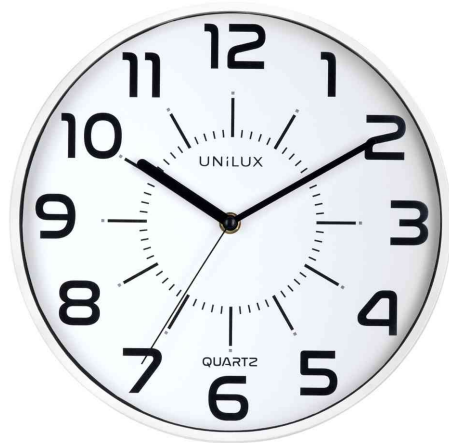

UNILUX

Wanduhr / Quarzuhr "POP"

- Zahlen in schwarz - feines Schriftbild
- Ziffernblatt: weiß
- mit Sekundenzeiger
- Kunststoffgehäuse
- Cover aus Glas
- Durchmesser: 300 mm
- extra leise
- Batteriebetrieb: 1x Mignon AA (im Lieferumfang enthalten)

Wanduhr / Quarzuhr "POP", blau

Wanduhr / Quarzuhr "POP", grün

Wanduhr / Quarzuhr "POP", schwarz

Wanduhr / Quarzuhr "POP", silber

Wanduhr / Quarzuhr "POP", weiß

Produkt	Ausführung	Farbe	VE	Hersteller- Nummer	Bestell- Nummer
Wanduhr "POP"	analog / Quartzsteuerung	blau		400094560	64000284
		grün		400094284	64000282
	analog / Quartzsteuerung	schwarz		400094281	64000279
		silber		400094283	64000281
	analog / Quartzsteuerung	weiß		400094282	64000280