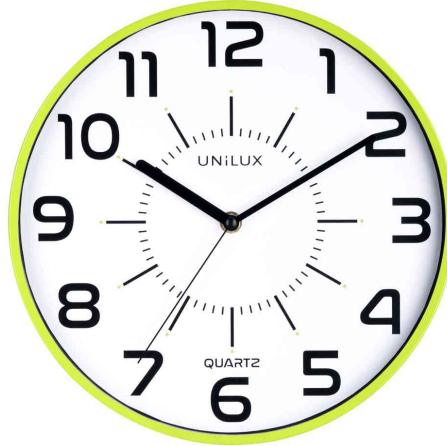

UNILUX

Wanduhr / Quarzuhr "POP"

- Zahlen in schwarz - feines Schriftbild
- Ziffernblatt: weiß
- mit Sekundenzeiger
- Kunststoffgehäuse
- Cover aus Glas
- Durchmesser: 300 mm
- extra leise
- Batteriebetrieb: 1x Mignon AA (im Lieferumfang enthalten)

Wanduhr / Quarzuhr "POP", blau

Wanduhr / Quarzuhr "POP", grün

Wanduhr / Quarzuhr "POP", schwarz

Wanduhr / Quarzuhr "POP", silber

Wanduhr / Quarzuhr "POP", weiß

Produkt	Ausführung	Farbe	VE	Hersteller- Nummer	Bestell- Nummer
Wanduhr "POP"	analog / Quartzsteuerung	blau		400094560	64000284
		grün		400094284	64000282
	analog / Quartzsteuerung	schwarz		400094281	64000279
		silber		400094283	64000281
	analog / Quartzsteuerung	weiß		400094282	64000280