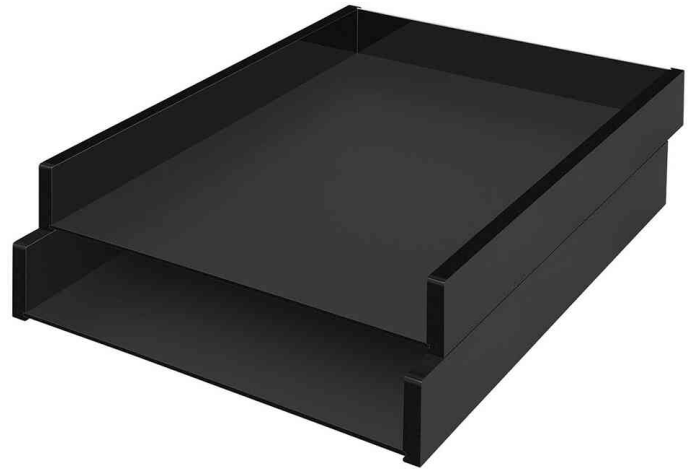

## Briefablage "black office"

- effektvolle Kombination aus schwarz mattiertem Acrylglas mit tiefschwarz glänzenden Aktzenten
- mit transparenten Gummifüßchen für möbelschonenden, rutschfesten Stand
- stapelbar
- im Geschenkkarton
- Maße: (B)238 x (T)305 x (H)48 mm

Briefablage "black office"

Briefablage "black office", stapelbar

Produkt	Ausführung	Format	Farbe	VE	Hersteller- Nummer	Bestell- Nummer
Briefablage "black office"	Acryl	A4	schwarz		63 8001	62638001