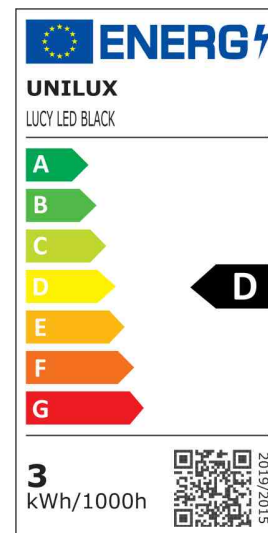

UNILUX

LED-Tischleuchte LUCY, dimmbar

- **Lichtquelle:** Dieses Produkt enthält eine Lichtquelle der Energieeffizienzklasse D
 - die Leuchte enthält eingebaute LED-Lampen
 - die Lampen können in der Leuchte nicht ausgetauscht werden
 - Leistung: 2,2 W
 - Gewichteter Energieverbrauch: 3 kWh / 1000 h
 - Lichtstrom: 167 Lumen
 - Farbtemperatur: 3000 Kelvin (warmweiß)
 - Farbwiedergabeindex (Ra): 86
 - Lebensdauer: 40.000 Stunden
- mit Dimmer am Leuchtenfuß
 - aus Metall mit Epoxidbeschichtung
 - Arm gebogen
 - Armlänge inkl. Leuchtenkopf: 420 mm
 - max. Höhe: 380 mm
 - Stromversorgung variabel über Eurostecker oder USB-Anschluss

LED-Tischleuchte LUCY, schwarz

LED-Tischleuchte LUCY, weiß

Symbolbild: zeigt das Produkt in Anwendung

Produkt	Ausführung	Farbe	Leistung	Farbtemperatur	Spannung Leuchtmittel	EEK	Hersteller-Nummer	Bestell-Nummer
LED-Tischleuchte LUCY	Standfuß	schwarz	2,2 Watt	3.000 K	230 V / 12 V	D	400093640	64000265
		weiß	2,2 Watt	3.000 K	230 V / 12 V	D	400093614	64000264