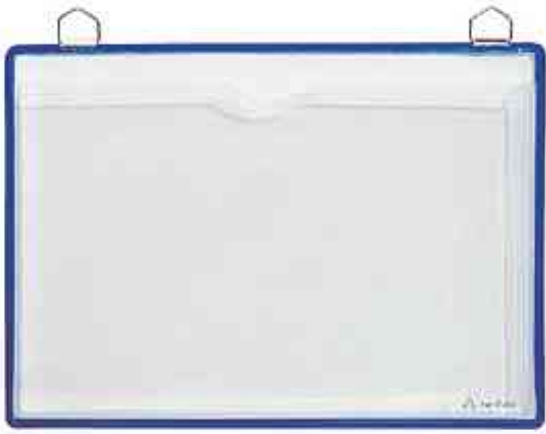

Broschürenmappe DIN A4 quer

- Prospekttasche mit stabilem, 2 cm breitem farbigen Rahmen aus Stahldraht
- Füllvermögen: 180 Blatt A4
- Aufhängung im Querformat mit 2 Aufhängern
- Aufhänger extrem haltbar, verchromt
- das Plus: Dank einer rückseitigen Zusatzhülle kann das Dokument, das nachgefüllt werden muss, sichtbar gemacht werden
- Abgabe nur in ganzen VE's

Anwendungsbeispiele:

- zum Präsentieren umfangreicher Dokumente, Broschüren, Flugzettel, etc.

Für wen geeignet:

- Empfangsbereiche, Ausstellungshallen

Broschürenmappe, DIN A4

Anwendung

Produkt	Ausführung	Format	Inhalt	Farbe	VE	Hersteller- Nummer	Bestell- Nummer
Broschürenmappe	Hängeröse	A4		blau	5	354101	93541001