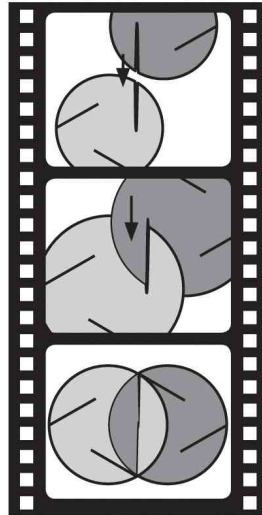

Fancy-Shapes-Set "Frühlingszeit"

- 492 vorgestanzte Scheiben in farblich abgestimmten Frühlingsmustern
- zum Stecken und Kleben
- sortiert in 2 Größen: Durchmesser: 25 mm und Durchmesser: 50 mm
- eine umfangreiche Anleitung in jedem Set erleichtert den Einstieg in die innovative und vielseitige Stecktechnik
- die so entstandenen Kugeln eignen sich wunderbar als Dekoration in Bodenvasen oder auf Dekoschalen oder aber auch als Kranz
- Abgabe nur in ganzen VE's

Anwendungsbeispiele:

- zum Kleben und Stecken von Figuren und Formen
- schöne Dekoration in Bodenvasen oder Dekoschalen

Fancy-Shapes-Set "Frühlingszeit"

Scheiben einfach in einander stecken

Symbolbild: Zeigt das Produkt in Anwendung

Produkt	Hersteller- Nummer	Bestell- Nummer
Fancy-Shapes-Set "Frühlingszeit"	25009	57905892