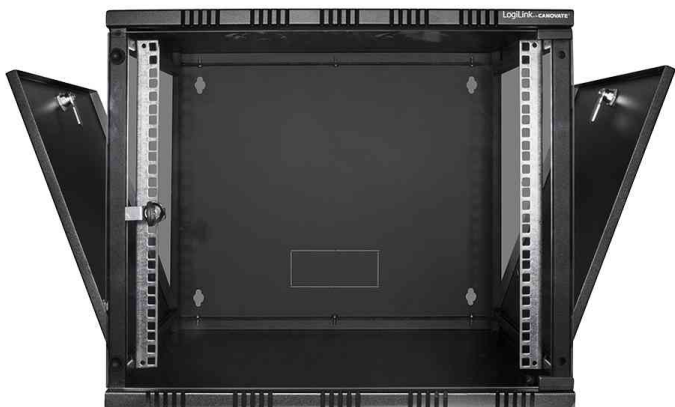

19" Wandverteiler, unmontiert (Flatpack) - (B)540 x (T)400 mm

- **Gestellrahmen:** robustes Stahlgehäuse, verschraubt
- **Nutzbare Einbautiefe:** 370 mm
- **Schutzart:** IP20
- **Fronttür:** Glastür mit Zylinderschloss, 180° Öffnungswinkel, Türanschlag wechselbar
- **Seitenwände:** abnehmbare Seitenbleche für leichten Zugang
- **Schließmechanismus:** gleichschließend
- **Kabelführungen:** Kabeleingänge in Rückwand, Dach & Boden
- **Eigenschaften:** 1 mm / 1,2 mm / 1,5 mm Stahl • Ausschnitte für Belüftung • tiefenverstellbare Profilschienen
- **Oberfläche:** elektrostatische Pulverbeschichtung
- Lieferung erfolgt komplett zerlegt inkl. Montagematerial & Anleitung

Symbolbild: 19" Wandverteiler, unmontiert (Flatpack), lichtgrau

Symbolbild: 19" Wandverteiler, unmontiert (Flatpack), lichtgrau

Symbolbild: 19" Wandverteiler, unmontiert (Flatpack), schwarz

Symbolbild: 19" Wandverteiler, unmontiert (Flatpack), schwarz

Produkt	Einbauhöhe	Ausführung	Belastbarkeit	Breite x Tiefe	Höhe	Farbe	Hersteller- Nummer	Bestell- Nummer
19" Wandverteiler, unmontiert	6 HE	Glastür	50 kg	540 x 400 mm	323 mm	lichtgrau	W06A40G	11116053
		Glastür	50 kg	540 x 400 mm	323 mm	schwarz	W06A40B	11116054
	9 HE	Glastür	50 kg	540 x 400 mm	456 mm	lichtgrau	W09A40G	11116058
		Glastür	50 kg	540 x 400 mm	456 mm	schwarz	W09A40B	11116057
12 HE		Glastür	50 kg	540 x 400 mm	589 mm	lichtgrau	W12A40G	11116062
		Glastür	50 kg	540 x 400 mm	589 mm	schwarz	W12A40B	11116061
15 HE		Glastür	50 kg	540 x 400 mm	723 mm	lichtgrau	W15A40G	11116066
		Glastür	50 kg	540 x 400 mm	723 mm	schwarz	W15A40B	11116065
Zubehör: Ersatztür	12 HE	Glastür				lichtgrau	D12A44G	11116260
	9 HE	Glastür				schwarz	D09A44B	11116279