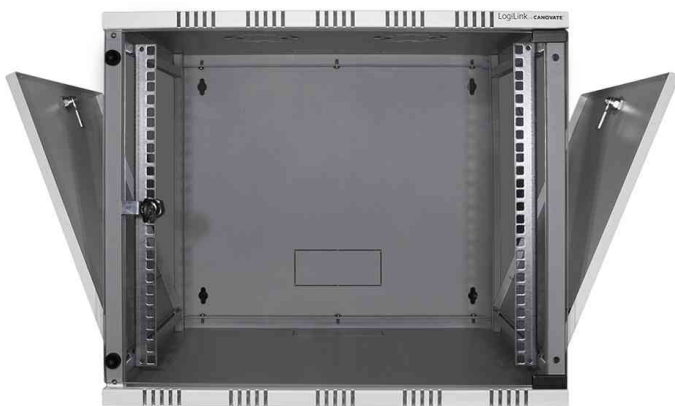

19" Wandverteiler, unmontiert (Flatpack) - (B)540 x (T)400 mm

- **Gestellrahmen:** robustes Stahlgehäuse, verschraubt
- **Nutzbare Einbautiefe:** 370 mm
- **Schutzart:** IP20
- **Fronttür:** Glastür mit Zylinderschloss, 180° Öffnungswinkel, Türanschlag wechselbar
- **Seitenwände:** abnehmbare Seitenbleche für leichten Zugang
- **Schließmechanismus:** gleichschließend
- **Kabelführungen:** Kabeleingänge in Rückwand, Dach & Boden
- **Eigenschaften:** 1 mm / 1,2 mm / 1,5 mm Stahl • Ausschnitte für Belüftung • tiefenverstellbare Profilschienen
- **Oberfläche:** elektrostatische Pulverbeschichtung
- Lieferung erfolgt komplett zerlegt inkl. Montagematerial & Anleitung

Symbolbild: 19" Wandverteiler, unmontiert (Flatpack), lichtgrau

Symbolbild: 19" Wandverteiler, unmontiert (Flatpack), lichtgrau

Symbolbild: 19" Wandverteiler, unmontiert (Flatpack), schwarz

Symbolbild: 19" Wandverteiler, unmontiert (Flatpack), schwarz

Produkt	Einbauhöhe	Ausführung	Belastbarkeit	Breite x Tiefe	Höhe	Farbe	Hersteller- Nummer	Bestell- Nummer
19" Wandverteiler, unmontiert	6 HE	Glastür	50 kg	540 x 400 mm	323 mm	lichtgrau	W06A40G	11116053
		Glastür	50 kg	540 x 400 mm	323 mm	schwarz	W06A40B	11116054
	9 HE	Glastür	50 kg	540 x 400 mm	456 mm	lichtgrau	W09A40G	11116058
		Glastür	50 kg	540 x 400 mm	456 mm	schwarz	W09A40B	11116057
12 HE		Glastür	50 kg	540 x 400 mm	589 mm	lichtgrau	W12A40G	11116062
		Glastür	50 kg	540 x 400 mm	589 mm	schwarz	W12A40B	11116061
15 HE		Glastür	50 kg	540 x 400 mm	723 mm	lichtgrau	W15A40G	11116066
		Glastür	50 kg	540 x 400 mm	723 mm	schwarz	W15A40B	11116065
Zubehör: Ersatztür	12 HE	Glastür				lichtgrau	D12A44G	11116260
	9 HE	Glastür				schwarz	D09A44B	11116279