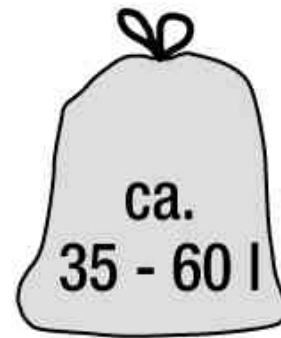

Abfalleimer "magne", 25 Liter

- 2-Wege-Öffnung: schwingend nach unten öffnen ODER nach oben hin aufklappend
- komfortabler Soft-Touch-Point
- Material: PP
- zwei-farbiges Design
- Maße: (B)240 x (T)395 x (H)475 mm
- passende Müllbeutel für 10 Liter: 30-35 Liter Fassungsvermögen

Abfalleimer, anthrazit / nordic-blue

Abfalleimer, anthrazit / nordic-green

Abfalleimer, anthrazit / weiß

Abfalleimer, silber/anthrazit

Symbolbild: zeigt das Produkt in Anwendung

Produkt	Ausführung	Fassungsvermögen	Farbe	VE	Hersteller-Nummer	Bestell-Nummer
Abfalleimer "magne"	Kunststoff	25 Liter	anthrazit / nordic-blue		1060468000000	6440983
		25 Liter	anthrazit / nordic-green		1060431500000	6440982
	Kunststoff	25 Liter	anthrazit / weiß		1060482600000	6440355
		25 Liter	silber / anthrazit		1060416000000	6440354
Zubehör: Mülleimerbeutel		35 Liter	transparent		4008871215659	9509623